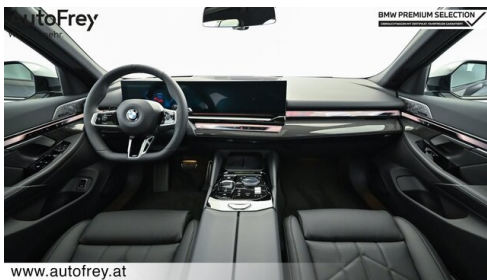

FAHRZEUGBILDER

(1) Die angegebenen Werte über Kraftstoffverbrauch und CO₂-Emissionen wurden nach den vorgeschriebenen Messverfahren gem. VO (EG) 715/2007 ermittelt. Als Basis für die Verbrauchsermittlung gilt der ECE-Fahrzyklus (NEFZ). Dieser setzt sich aus ca. einem Drittel Fahrt innerorts und zwei Drittel außerorts (gemessen an der Wegstrecke) zusammen. Zusätzlich zum Verbrauch wird die CO₂-Emission gemessen.

Sonderausstattungen können diese Werte erhöhen. Die Angaben zu Kraftstoffverbrauch und CO₂-Emissionen sind überdies abhängig von der gewählten Rad- und Reifengröße. Die Angaben beziehen sich daher nicht auf das konkrete Fahrzeug und sind nicht Bestandteil des Angebots, sondern dienen allein Vergleichszwecken zwischen den verschiedenen Fahrzeugtypen. Weitere Details bzw. Informationen zum konkreten Fahrzeug können der beim Händler aufliegenden Typengenehmigung entnommen werden. Alle Angaben ohne Gewähr. Irrtümer vorbehalten.