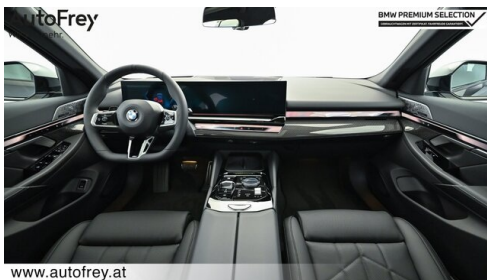

(1) Die angegebenen Werte über Kraftstoffverbrauch und CO₂-Emissionen wurden nach den vorgeschriebenen Messverfahren gem. VO (EG) 715/2007 ermittelt. Als Basis für die Verbrauchsermittlung gilt der ECE-Fahrzyklus (NEFZ). Dieser setzt sich aus ca. einem Drittel Fahrt innerorts und zwei Drittel außerorts (gemessen an der Wegstrecke) zusammen. Zusätzlich zum Verbrauch wird die CO₂-Emission gemessen.

Sonderausstattungen können diese Werte erhöhen. Die Angaben zu Kraftstoffverbrauch und CO₂-Emissionen sind überdies abhängig von der gewählten Rad- und Reifengröße. Die Angaben beziehen sich daher nicht auf das konkrete Fahrzeug und sind nicht Bestandteil des Angebots, sondern dienen allein Vergleichszwecken zwischen den verschiedenen Fahrzeugtypen. Weitere Details bzw. Informationen zum konkreten Fahrzeug können der beim Händler aufliegenden Typengenehmigung entnommen werden. Alle Angaben ohne Gewähr. Irrtümer vorbehalten.