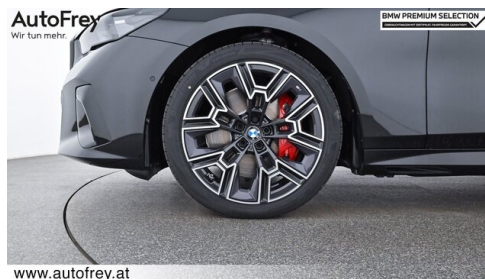

(1) Die angegebenen Werte über Kraftstoffverbrauch und CO₂-Emissionen wurden nach den vorgeschriebenen Messverfahren gem. VO (EG) 715/2007 ermittelt. Als Basis für die Verbrauchsermittlung gilt der ECE-Fahrzyklus (NEFZ). Dieser setzt sich aus ca. einem Drittel Fahrt innerorts und zwei Drittel außerorts (gemessen an der Wegstrecke) zusammen. Zusätzlich zum Verbrauch wird die CO₂-Emission gemessen.

Sonderausstattungen können diese Werte erhöhen. Die Angaben zu Kraftstoffverbrauch und CO₂-Emissionen sind überdies abhängig von der gewählten Rad- und Reifengröße. Die Angaben beziehen sich daher nicht auf das konkrete Fahrzeug und sind nicht Bestandteil des Angebots, sondern dienen allein Vergleichszwecken zwischen den verschiedenen Fahrzeugtypen. Weitere Details bzw. Informationen zum konkreten Fahrzeug können der beim Händler aufliegenden Typengenehmigung entnommen werden. Alle Angaben ohne Gewähr. Irrtümer vorbehalten.