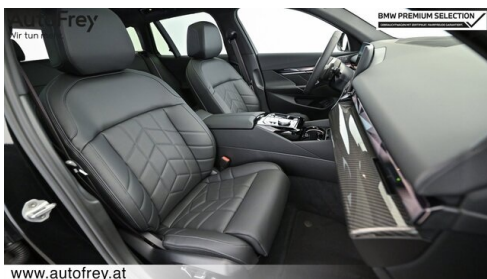

(1) Die angegebenen Werte über Kraftstoffverbrauch und CO₂-Emissionen wurden nach den vorgeschriebenen Messverfahren gem. VO (EG) 715/2007 ermittelt. Als Basis für die Verbrauchsermittlung gilt der ECE-Fahrzyklus (NEFZ). Dieser setzt sich aus ca. einem Drittel Fahrt innerorts und zwei Drittel außerorts (gemessen an der Wegstrecke) zusammen. Zusätzlich zum Verbrauch wird die CO₂-Emission gemessen.

Sonderausstattungen können diese Werte erhöhen. Die Angaben zu Kraftstoffverbrauch und CO₂-Emissionen sind überdies abhängig von der gewählten Rad- und Reifengröße. Die Angaben beziehen sich daher nicht auf das konkrete Fahrzeug und sind nicht Bestandteil des Angebots, sondern dienen allein Vergleichszwecken zwischen den verschiedenen Fahrzeugtypen. Weitere Details bzw. Informationen zum konkreten Fahrzeug können der beim Händler aufliegenden Typengenehmigung entnommen werden. Alle Angaben ohne Gewähr. Irrtümer vorbehalten.