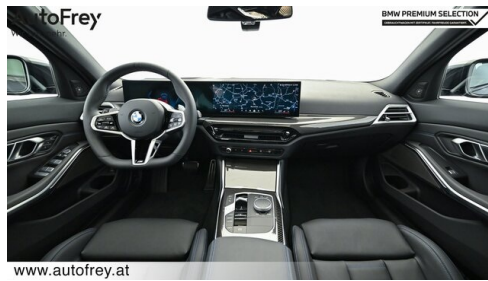

- (1) Die angegebenen Werte über Kraftstoffverbrauch und CO₂-Emissionen wurden nach den vorgeschriebenen Messverfahren gem. VO (EG) 715/2007 ermittelt. Als Basis für die Verbrauchsermittlung gilt der ECE-Fahrzyklus (NEFZ). Dieser setzt sich aus ca. einem Drittel Fahrt innerorts und zwei Drittel außerorts (gemessen an der Wegstrecke) zusammen. Zusätzlich zum Verbrauch wird die CO₂-Emission gemessen.

Sonderausstattungen können diese Werte erhöhen. Die Angaben zu Kraftstoffverbrauch und CO₂-Emissionen sind überdies abhängig von der gewählten Rad- und Reifengröße. Die Angaben beziehen sich daher nicht auf das konkrete Fahrzeug und sind nicht Bestandteil des Angebots, sondern dienen allein Vergleichszwecken zwischen den verschiedenen Fahrzeugtypen. Weitere Details bzw. Informationen zum konkreten Fahrzeug können der beim Händler aufliegenden Typengenehmigung entnommen werden. Alle Angaben ohne Gewähr. Irrtümer vorbehalten.