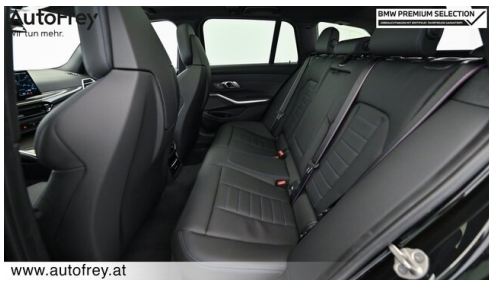

- (1) Die angegebenen Werte über Kraftstoffverbrauch und CO₂-Emissionen wurden nach den vorgeschriebenen Messverfahren gem. VO (EG) 715/2007 ermittelt. Als Basis für die Verbrauchsermittlung gilt der ECE-Fahrzyklus (NEFZ). Dieser setzt sich aus ca. einem Drittel Fahrt innerorts und zwei Drittel außerorts (gemessen an der Wegstrecke) zusammen. Zusätzlich zum Verbrauch wird die CO₂-Emission gemessen.

Sonderausstattungen können diese Werte erhöhen. Die Angaben zu Kraftstoffverbrauch und CO₂-Emissionen sind überdies abhängig von der gewählten Rad- und Reifengröße. Die Angaben beziehen sich daher nicht auf das konkrete Fahrzeug und sind nicht Bestandteil des Angebots, sondern dienen allein Vergleichszwecken zwischen den verschiedenen Fahrzeugtypen. Weitere Details bzw. Informationen zum konkreten Fahrzeug können der beim Händler aufliegenden Typengenehmigung entnommen werden. Alle Angaben ohne Gewähr. Irrtümer vorbehalten.