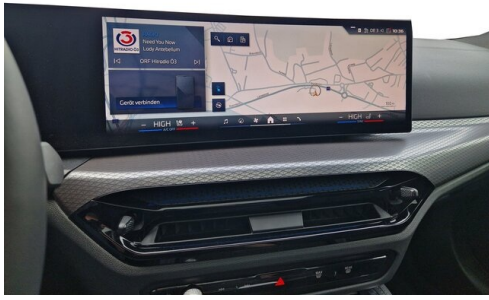

- (1) Die angegebenen Werte über Kraftstoffverbrauch und CO₂-Emissionen wurden nach den vorgeschriebenen Messverfahren gem. VO (EG) 715/2007 ermittelt. Als Basis für die Verbrauchsermittlung gilt der ECE-Fahrzyklus (NEFZ). Dieser setzt sich aus ca. einem Drittel Fahrt innerorts und zwei Drittel außerorts (gemessen an der Wegstrecke) zusammen. Zusätzlich zum Verbrauch wird die CO₂-Emission gemessen.

Sonderausstattungen können diese Werte erhöhen. Die Angaben zu Kraftstoffverbrauch und CO₂-Emissionen sind überdies abhängig von der gewählten Rad- und Reifengröße. Die Angaben beziehen sich daher nicht auf das konkrete Fahrzeug und sind nicht Bestandteil des Angebots, sondern dienen allein Vergleichszwecken zwischen den verschiedenen Fahrzeugtypen. Weitere Details bzw. Informationen zum konkreten Fahrzeug können der beim Händler aufliegenden Typengenehmigung entnommen werden. Alle Angaben ohne Gewähr. Irrtümer vorbehalten.