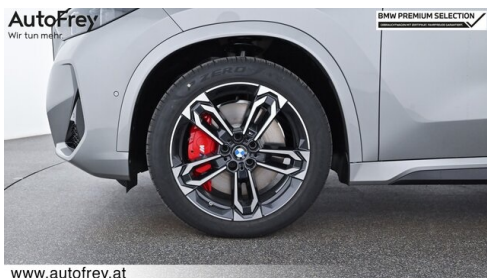

FAHRZEUGBILDER