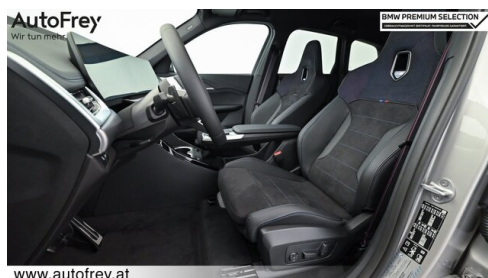

FAHRZEUGBILDER