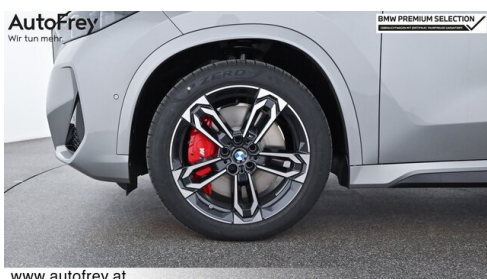

FAHRZEUGBILDER