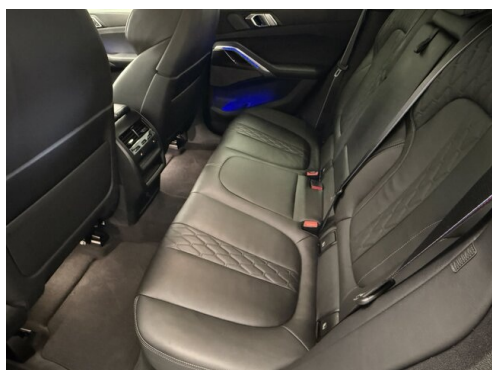

(1) Die angegebenen Werte über Kraftstoffverbrauch und CO₂-Emissionen wurden nach den vorgeschriebenen Messverfahren gem. VO (EG) 715/2007 ermittelt. Als Basis für die Verbrauchsermittlung gilt der ECE-Fahrzyklus (NEFZ). Dieser setzt sich aus ca. einem Drittel Fahrt innerorts und zwei Drittel außerorts (gemessen an der Wegstrecke) zusammen. Zusätzlich zum Verbrauch wird die CO₂-Emission gemessen.

Sonderausstattungen können diese Werte erhöhen. Die Angaben zu Kraftstoffverbrauch und CO₂-Emissionen sind überdies abhängig von der gewählten Rad- und Reifengröße. Die Angaben beziehen sich daher nicht auf das konkrete Fahrzeug und sind nicht Bestandteil des Angebots, sondern dienen allein Vergleichszwecken zwischen den verschiedenen Fahrzeugtypen. Weitere Details bzw. Informationen zum konkreten Fahrzeug können der beim Händler aufliegenden Typengenehmigung entnommen werden. Alle Angaben ohne Gewähr. Irrtümer vorbehalten.