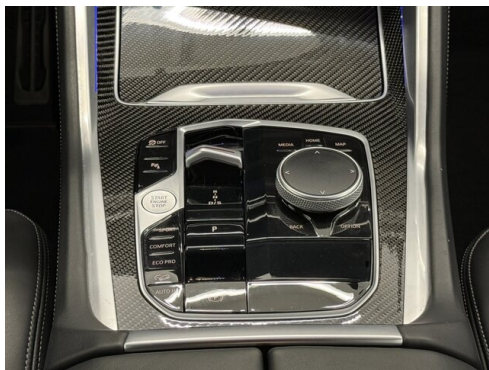

(1) Die angegebenen Werte über Kraftstoffverbrauch und CO₂-Emissionen wurden nach den vorgeschriebenen Messverfahren gem. VO (EG) 715/2007 ermittelt. Als Basis für die Verbrauchsermittlung gilt der ECE-Fahrzyklus (NEFZ). Dieser setzt sich aus ca. einem Drittel Fahrt innerorts und zwei Drittel außerorts (gemessen an der Wegstrecke) zusammen. Zusätzlich zum Verbrauch wird die CO₂-Emission gemessen.

Sonderausstattungen können diese Werte erhöhen. Die Angaben zu Kraftstoffverbrauch und CO₂-Emissionen sind überdies abhängig von der gewählten Rad- und Reifengröße. Die Angaben beziehen sich daher nicht auf das konkrete Fahrzeug und sind nicht Bestandteil des Angebots, sondern dienen allein Vergleichszwecken zwischen den verschiedenen Fahrzeugtypen. Weitere Details bzw. Informationen zum konkreten Fahrzeug können der beim Händler aufliegenden Typengenehmigung entnommen werden. Alle Angaben ohne Gewähr. Irrtümer vorbehalten.