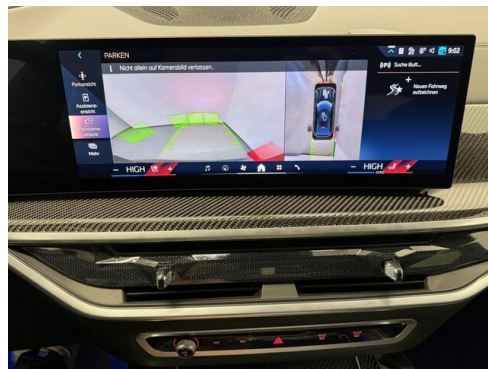

(1) Die angegebenen Werte über Kraftstoffverbrauch und CO₂-Emissionen wurden nach den vorgeschriebenen Messverfahren gem. VO (EG) 715/2007 ermittelt. Als Basis für die Verbrauchsermittlung gilt der ECE-Fahrzyklus (NEFZ). Dieser setzt sich aus ca. einem Drittel Fahrt innerorts und zwei Drittel außerorts (gemessen an der Wegstrecke) zusammen. Zusätzlich zum Verbrauch wird die CO₂-Emission gemessen.

Sonderausstattungen können diese Werte erhöhen. Die Angaben zu Kraftstoffverbrauch und CO₂-Emissionen sind überdies abhängig von der gewählten Rad- und Reifengröße. Die Angaben beziehen sich daher nicht auf das konkrete Fahrzeug und sind nicht Bestandteil des Angebots, sondern dienen allein Vergleichszwecken zwischen den verschiedenen Fahrzeugtypen. Weitere Details bzw. Informationen zum konkreten Fahrzeug können der beim Händler aufliegenden Typengenehmigung entnommen werden. Alle Angaben ohne Gewähr. Irrtümer vorbehalten.