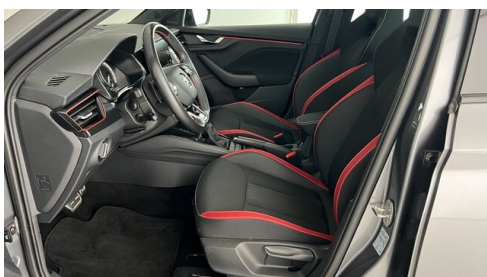

(1) Die angegebenen Werte über Kraftstoffverbrauch und CO₂-Emissionen wurden nach den vorgeschriebenen Messverfahren gem. VO (EG) 715/2007 ermittelt. Als Basis für die Verbrauchsermittlung gilt der ECE-Fahrzyklus (NEFZ). Dieser setzt sich aus ca. einem Drittel Fahrt innerorts und zwei Drittel außerorts (gemessen an der Wegstrecke) zusammen. Zusätzlich zum Verbrauch wird die CO₂-Emission gemessen.

Sonderausstattungen können diese Werte erhöhen. Die Angaben zu Kraftstoffverbrauch und CO₂-Emissionen sind überdies abhängig von der gewählten Rad- und Reifengröße. Die Angaben beziehen sich daher nicht auf das konkrete Fahrzeug und sind nicht Bestandteil