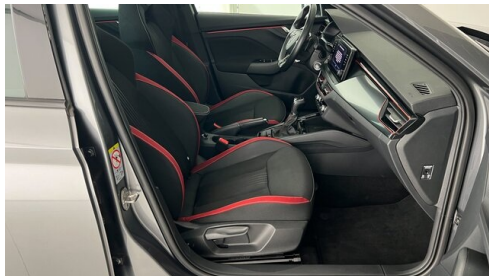

(1) Die angegebenen Werte über Kraftstoffverbrauch und CO₂-Emissionen wurden nach den vorgeschriebenen Messverfahren gem. VO (EG) 715/2007 ermittelt. Als Basis für die Verbrauchsermittlung gilt der ECE-Fahrzyklus (NEFZ). Dieser setzt sich aus ca. einem Drittel Fahrt innerorts und zwei Drittel außerorts (gemessen an der Wegstrecke) zusammen. Zusätzlich zum Verbrauch wird die CO₂-Emission gemessen.

Sonderausstattungen können diese Werte erhöhen. Die Angaben zu Kraftstoffverbrauch und CO₂-Emissionen sind überdies abhängig von der gewählten Rad- und Reifengröße. Die Angaben beziehen sich daher nicht auf das konkrete Fahrzeug und sind nicht Bestandteil