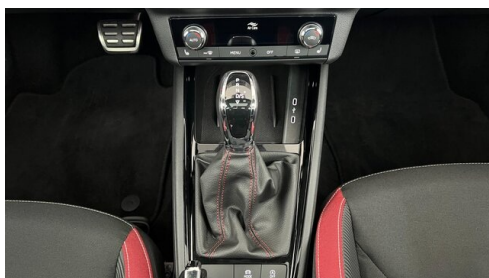

(1) Die angegebenen Werte über Kraftstoffverbrauch und CO₂-Emissionen wurden nach den vorgeschriebenen Messverfahren gem. VO (EG) 715/2007 ermittelt. Als Basis für die Verbrauchsermittlung gilt der ECE-Fahrzyklus (NEFZ). Dieser setzt sich aus ca. einem Drittel Fahrt innerorts und zwei Drittel außerorts (gemessen an der Wegstrecke) zusammen. Zusätzlich zum Verbrauch wird die CO₂-Emission gemessen.

Sonderausstattungen können diese Werte erhöhen. Die Angaben zu Kraftstoffverbrauch und CO₂-Emissionen sind überdies abhängig von der gewählten Rad- und Reifengröße. Die Angaben beziehen sich daher nicht auf das konkrete Fahrzeug und sind nicht Bestandteil