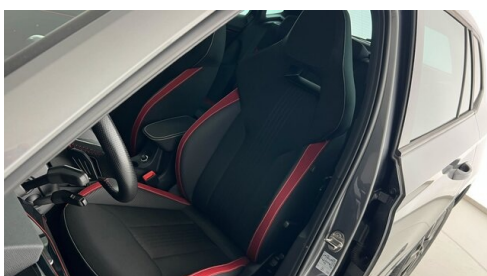

(1) Die angegebenen Werte über Kraftstoffverbrauch und CO₂-Emissionen wurden nach den vorgeschriebenen Messverfahren gem. VO (EG) 715/2007 ermittelt. Als Basis für die Verbrauchsermittlung gilt der ECE-Fahrzyklus (NEFZ). Dieser setzt sich aus ca. einem Drittel Fahrt innerorts und zwei Drittel außerorts (gemessen an der Wegstrecke) zusammen. Zusätzlich zum Verbrauch wird die CO₂-Emission gemessen.

Sonderausstattungen können diese Werte erhöhen. Die Angaben zu Kraftstoffverbrauch und CO₂-Emissionen sind überdies abhängig von der gewählten Rad- und Reifengröße. Die Angaben beziehen sich daher nicht auf das konkrete Fahrzeug und sind nicht Bestandteil