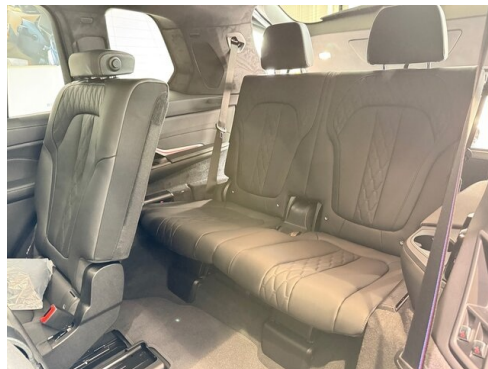

(1) Die angegebenen Werte über Kraftstoffverbrauch und CO₂-Emissionen wurden nach den vorgeschriebenen Messverfahren gem. VO (EG) 715/2007 ermittelt. Als Basis für die Verbrauchsermittlung gilt der ECE-Fahrzyklus (NEFZ). Dieser setzt sich aus ca. einem Drittel Fahrt innerorts und zwei Drittel außerorts (gemessen an der Wegstrecke) zusammen. Zusätzlich zum Verbrauch wird die CO₂-Emission gemessen.