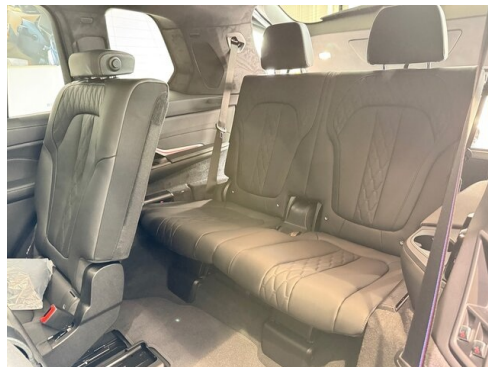

(1) Die angegebenen Werte über Kraftstoffverbrauch und CO₂-Emissionen wurden nach den vorgeschriebenen Messverfahren gem. VO (EG) 715/2007 ermittelt. Als Basis für die Verbrauchsermittlung gilt der ECE-Fahrzyklus (NEFZ). Dieser setzt sich aus ca. einem Drittel Fahrt innerorts und zwei Drittel außerorts (gemessen an der Wegstrecke) zusammen. Zusätzlich zum Verbrauch wird die CO₂-Emission gemessen.