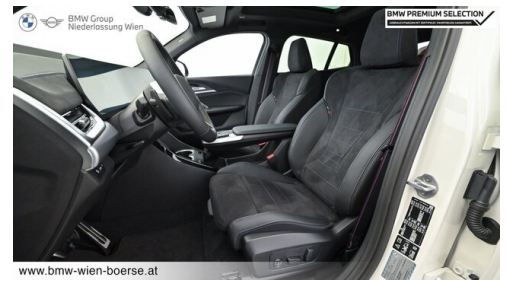

www.bmw-wien-boerse.at