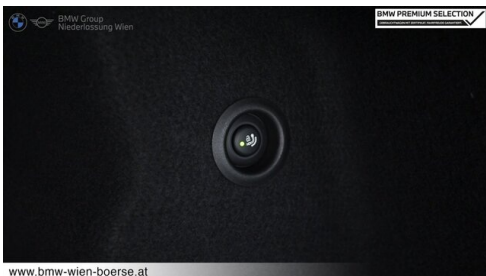

FAHRZEUGBILDER