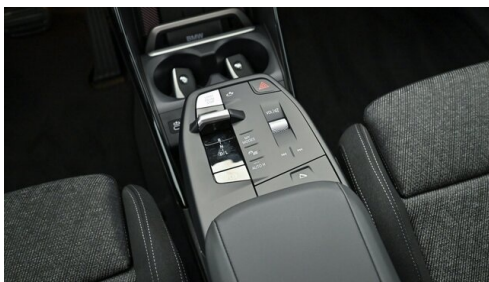

(1) Die angegebenen Werte über Kraftstoffverbrauch und CO₂-Emissionen wurden nach den vorgeschriebenen Messverfahren gem. VO (EG) 715/2007 ermittelt. Als Basis für die Verbrauchsermittlung gilt der ECE-Fahrzyklus (NEFZ). Dieser setzt sich aus ca. einem Drittel Fahrt innerorts und zwei Drittel außerorts (gemessen an der Wegstrecke) zusammen. Zusätzlich zum Verbrauch wird die CO₂-Emission gemessen.

Sonderausstattungen können diese Werte erhöhen. Die Angaben zu Kraftstoffverbrauch und CO₂-Emissionen sind überdies abhängig von der gewählten Rad- und Reifengröße. Die Angaben beziehen sich daher nicht auf das konkrete Fahrzeug und sind nicht Bestandteil des Angebots, sondern dienen allein Vergleichszwecken zwischen den verschiedenen Fahrzeugtypen. Weitere Details bzw. Informationen zum konkreten Fahrzeug können der beim Händler aufliegenden Typengenehmigung entnommen werden. Alle Angaben ohne Gewähr. Irrtümer vorbehalten.