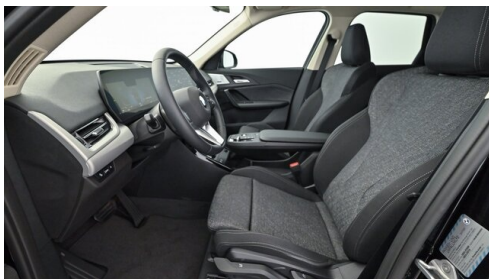

(1) Die angegebenen Werte über Kraftstoffverbrauch und CO₂-Emissionen wurden nach den vorgeschriebenen Messverfahren gem. VO (EG) 715/2007 ermittelt. Als Basis für die Verbrauchsermittlung gilt der ECE-Fahrzyklus (NEFZ). Dieser setzt sich aus ca. einem Drittel Fahrt innerorts und zwei Drittel außerorts (gemessen an der Wegstrecke) zusammen. Zusätzlich zum Verbrauch wird die CO₂-Emission gemessen.

Sonderausstattungen können diese Werte erhöhen. Die Angaben zu Kraftstoffverbrauch und CO₂-Emissionen sind überdies abhängig von der gewählten Rad- und Reifengröße. Die Angaben beziehen sich daher nicht auf das konkrete Fahrzeug und sind nicht Bestandteil des Angebots, sondern dienen allein Vergleichszwecken zwischen den verschiedenen Fahrzeugtypen. Weitere Details bzw. Informationen zum konkreten Fahrzeug können der beim Händler aufliegenden Typengenehmigung entnommen werden. Alle Angaben ohne Gewähr. Irrtümer vorbehalten.