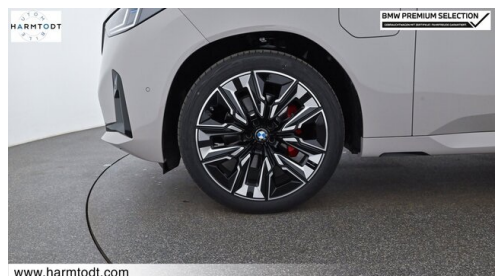

www.harmtodt.com

www.harmtodt.com