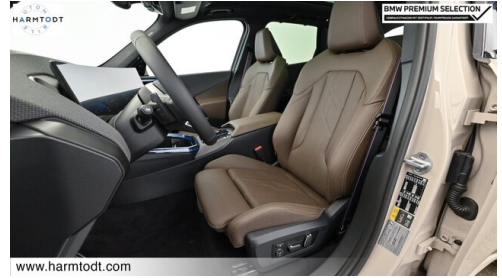

www.harmtodt.com