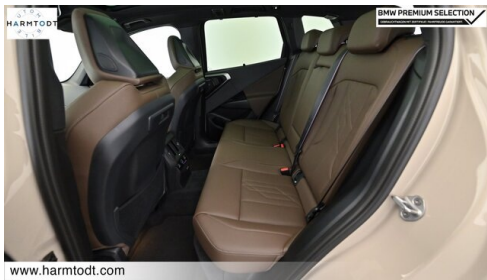

www.harmtodt.com