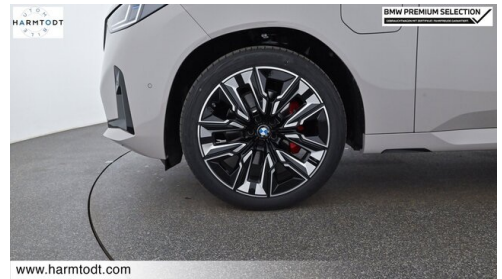

www.harmtodt.com