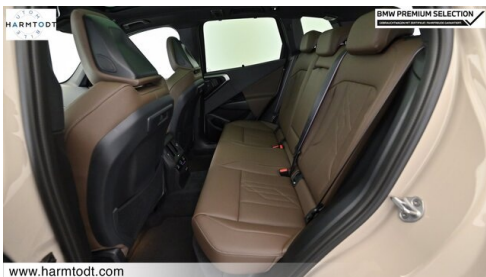

www.harmtodt.com