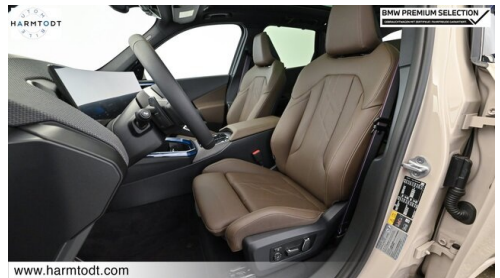

www.harmtodt.com