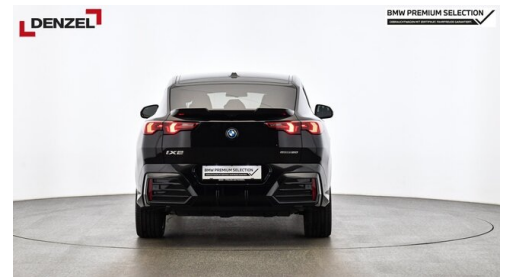

WOLFGANG DENZEL AG

Erdbergstraße 189-193
1030 Wien

Automobile

Montag - Freitag: 08:30 bis 18:00 Uhr

Samstag: 08:30 bis 12:00 Uhr

Teile & Zubehör

Montag - Donnerstag: 07:30 bis 17:00 Uhr

Freitag: 07:30 bis 15:55 Uhr

Serviceannahme

Montag - Donnerstag: 07:00 bis 18:00 Uhr

Freitag: 07:00 bis 17:00 Uhr

Werkstätte

Montag - Donnerstag: 07:00 bis 18:00 Uhr

Freitag: 07:00 bis 17:00 Uhr

Verkauf Zubehör & Teile

Montag - Donnerstag: 07:30 - 17:00

Freitag: 07:30 - 16:00

Samstag: 09:00 - 12:00

+43(1)740080

FAHRZEUGBILDER

BMW PREMIUM SELECTION.

GEBRAUCHTE AUTOMOBILE.

- 📍 MIND. 12 MONATE BMW PREMIUM SELECTION GARANTIE
- 🔧 360 GRAD CHECK
- 🔧 WARTUNGSFREI FÜR 6 MONATE / 10.000 KM
- 📄 LEASING UND FINANZIERUNG
- 📄 GEPRÜFTE FAHRZEUGHISTORIE

BMW PREMIUM SELECTION