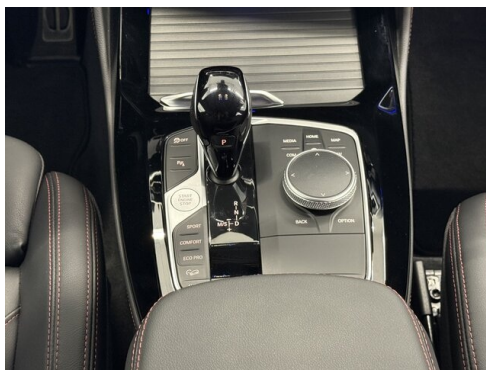

AutoFrey

Wir tun mehr.