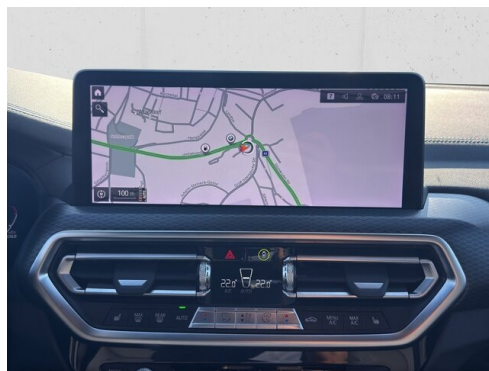

SERVICEANNAHME

Montag - Donnerstag: 07:30 bis 16:15 Uhr
Freitag: 07:30 bis 14:45 Uhr

WERKSTÄTTE

Montag - Donnerstag: 07:30 bis 16:15 Uhr
Freitag: 07:30 bis 14:45 Uhr

+43(2532)2414

FAHRZEUGBILDER

P

Fahrzeug - Ankauf - Eintauch
 - Inzahlungnahme Ihres gebrauchten Fahrzeugs
 - Direkter Ankauf von Kredit und Leasinggesellschaften
 - Reiner Ankauf Ihres Fahrzeugs ohne Fahrzeugkauf möglich