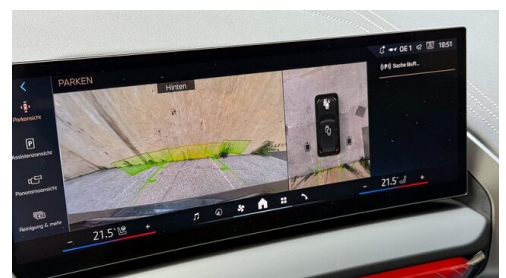

(1) Die angegebenen Werte über Kraftstoffverbrauch und CO₂-Emissionen wurden nach den vorgeschriebenen Messverfahren gem. VO (EG) 715/2007 ermittelt. Als Basis für die Verbrauchsermittlung gilt der ECE-Fahrzyklus (NEFZ). Dieser setzt sich aus ca. einem Drittel Fahrt innerorts und zwei Drittel außerorts (gemessen an der Wegstrecke) zusammen. Zusätzlich zum Verbrauch wird die CO₂-Emission gemessen.

Sonderausstattungen können diese Werte erhöhen. Die Angaben zu Kraftstoffverbrauch und CO₂-Emissionen sind überdies abhängig von der gewählten Rad- und Reifengröße. Die Angaben beziehen sich daher nicht auf das konkrete Fahrzeug und sind nicht Bestandteil