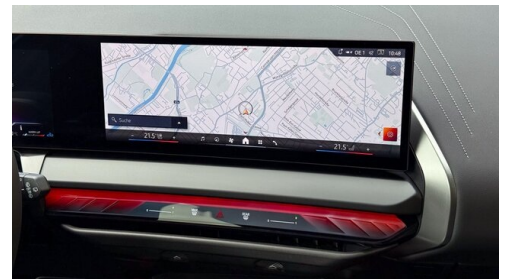

(1) Die angegebenen Werte über Kraftstoffverbrauch und CO₂-Emissionen wurden nach den vorgeschriebenen Messverfahren gem. VO (EG) 715/2007 ermittelt. Als Basis für die Verbrauchsermittlung gilt der ECE-Fahrzyklus (NEFZ). Dieser setzt sich aus ca. einem Drittel Fahrt innerorts und zwei Drittel außerorts (gemessen an der Wegstrecke) zusammen. Zusätzlich zum Verbrauch wird die CO₂-Emission gemessen.

Sonderausstattungen können diese Werte erhöhen. Die Angaben zu Kraftstoffverbrauch und CO₂-Emissionen sind überdies abhängig von der gewählten Rad- und Reifengröße. Die Angaben beziehen sich daher nicht auf das konkrete Fahrzeug und sind nicht Bestandteil