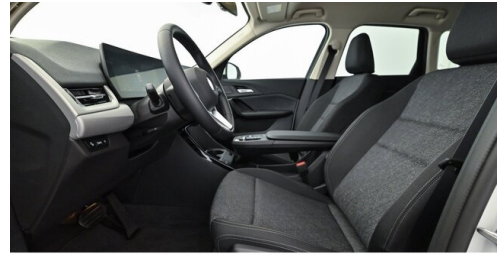

Bierbaum GmbH - Sooß - www.bmw-bierbaum.at