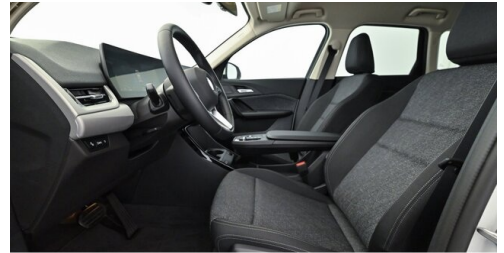

Bierbaum GmbH - Sooß - www.bmw-bierbaum.at