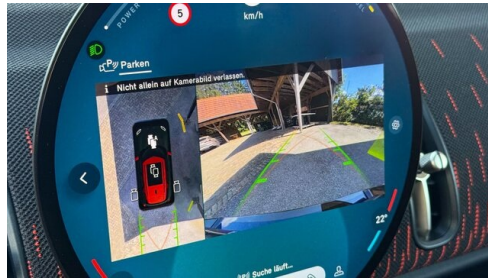

- (1) Die angegebenen Werte über Kraftstoffverbrauch und CO₂-Emissionen wurden nach den vorgeschriebenen Messverfahren gem. VO (EG) 715/2007 ermittelt. Als Basis für die Verbrauchsermittlung gilt der ECE-Fahrzyklus (NEFZ). Dieser setzt sich aus ca. einem Drittel Fahrt innerorts und zwei Drittel außerorts (gemessen an der Wegstrecke) zusammen. Zusätzlich zum Verbrauch wird die CO₂-Emission gemessen.

Sonderausstattungen können diese Werte erhöhen. Die Angaben zu Kraftstoffverbrauch und CO₂-Emissionen sind überdies abhängig von der gewählten Rad- und Reifengröße. Die Angaben beziehen sich daher nicht auf das konkrete Fahrzeug und sind nicht Bestandteil des Angebots, sondern dienen allein Vergleichszwecken zwischen den verschiedenen Fahrzeugtypen. Weitere Details bzw. Informationen zum konkreten Fahrzeug können der beim Händler aufliegenden Typengenehmigung entnommen werden. Alle Angaben ohne Gewähr. Irrtümer vorbehalten.