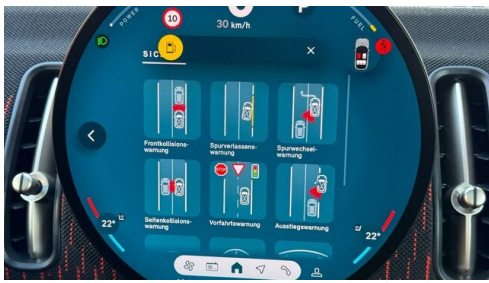

- (1) Die angegebenen Werte über Kraftstoffverbrauch und CO₂-Emissionen wurden nach den vorgeschriebenen Messverfahren gem. VO (EG) 715/2007 ermittelt. Als Basis für die Verbrauchsermittlung gilt der ECE-Fahrzyklus (NEFZ). Dieser setzt sich aus ca. einem Drittel Fahrt innerorts und zwei Drittel außerorts (gemessen an der Wegstrecke) zusammen. Zusätzlich zum Verbrauch wird die CO₂-Emission gemessen.

Sonderausstattungen können diese Werte erhöhen. Die Angaben zu Kraftstoffverbrauch und CO₂-Emissionen sind überdies abhängig von der gewählten Rad- und Reifengröße. Die Angaben beziehen sich daher nicht auf das konkrete Fahrzeug und sind nicht Bestandteil des Angebots, sondern dienen allein Vergleichszwecken zwischen den verschiedenen Fahrzeugtypen. Weitere Details bzw. Informationen zum konkreten Fahrzeug können der beim Händler aufliegenden Typengenehmigung entnommen werden. Alle Angaben ohne Gewähr. Irrtümer vorbehalten.