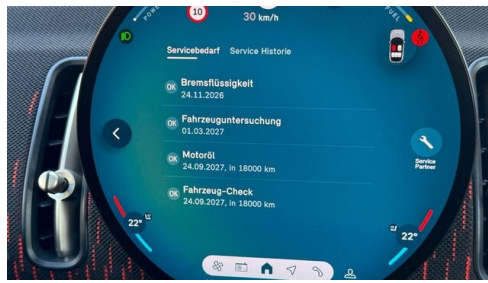

- (1) Die angegebenen Werte über Kraftstoffverbrauch und CO₂-Emissionen wurden nach den vorgeschriebenen Messverfahren gem. VO (EG) 715/2007 ermittelt. Als Basis für die Verbrauchsermittlung gilt der ECE-Fahrzyklus (NEFZ). Dieser setzt sich aus ca. einem Drittel Fahrt innerorts und zwei Drittel außerorts (gemessen an der Wegstrecke) zusammen. Zusätzlich zum Verbrauch wird die CO₂-Emission gemessen.

Sonderausstattungen können diese Werte erhöhen. Die Angaben zu Kraftstoffverbrauch und CO₂-Emissionen sind überdies abhängig von der gewählten Rad- und Reifengröße. Die Angaben beziehen sich daher nicht auf das konkrete Fahrzeug und sind nicht Bestandteil des Angebots, sondern dienen allein Vergleichszwecken zwischen den verschiedenen Fahrzeugtypen. Weitere Details bzw. Informationen zum konkreten Fahrzeug können der beim Händler aufliegenden Typengenehmigung entnommen werden. Alle Angaben ohne Gewähr. Irrtümer vorbehalten.