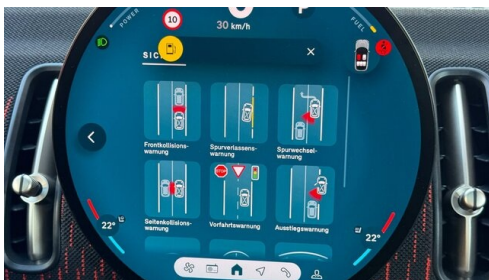

(1) Die angegebenen Werte über Kraftstoffverbrauch und CO₂-Emissionen wurden nach den vorgeschriebenen Messverfahren gem. VO (EG) 715/2007 ermittelt. Als Basis für die Verbrauchsermittlung gilt der ECE-Fahrzyklus (NEFZ). Dieser setzt sich aus ca. einem Drittel Fahrt innerorts und zwei Drittel außerorts (gemessen an der Wegstrecke) zusammen. Zusätzlich zum Verbrauch wird die CO₂-Emission gemessen.

Sonderausstattungen können diese Werte erhöhen. Die Angaben zu Kraftstoffverbrauch und CO₂-Emissionen sind überdies abhängig von der gewählten Rad- und Reifengröße. Die Angaben beziehen sich daher nicht auf das konkrete Fahrzeug und sind nicht Bestandteil