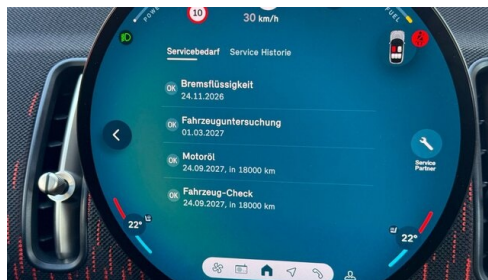

SONSTIGES

Anhängerkupplung

WEITERE AUSSTATTUNG

Fahrzeugnummer: 99061038 Neupreis 75308,-!

GADY AUTOMOBILE GMBH

Bahnhofstraße 21
8350 Fehring

03155/2310

FAHRZEUGBILDER