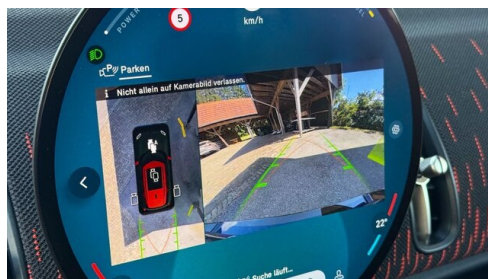

(1) Die angegebenen Werte über Kraftstoffverbrauch und CO₂-Emissionen wurden nach den vorgeschriebenen Messverfahren gem. VO (EG) 715/2007 ermittelt. Als Basis für die Verbrauchsermittlung gilt der ECE-Fahrzyklus (NEFZ). Dieser setzt sich aus ca. einem Drittel Fahrt innerorts und zwei Drittel außerorts (gemessen an der Wegstrecke) zusammen. Zusätzlich zum Verbrauch wird die CO₂-Emission gemessen.

Sonderausstattungen können diese Werte erhöhen. Die Angaben zu Kraftstoffverbrauch und CO₂-Emissionen sind überdies abhängig von der gewählten Rad- und Reifengröße. Die Angaben beziehen sich daher nicht auf das konkrete Fahrzeug und sind nicht Bestandteil