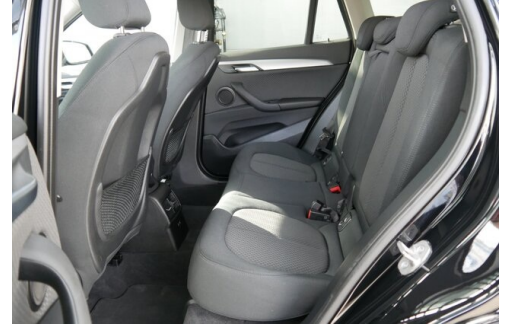

FAHRZEUGBILDER