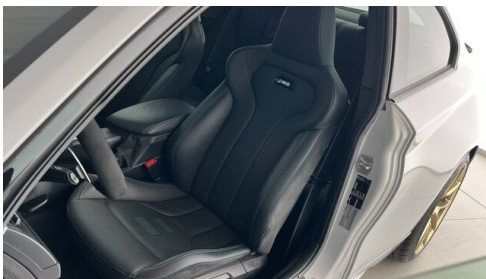

GÖNDLE
PAKET

OPTIONAL GEGEN AUFPREIS ERHÄLTICH.

24 MONATE ZUSATZGARANTIE FÜR IHREN GEBRAUCHTEN VON AUTOHAUS GÖNDLE.

- 2 Jahre ab Kaufabschluss
- Keine Kilometerbegrenzung
- Inklusive Arbeitszeit und Material
- Plus 3 inklusive Dienstleistungen
- Größe: Rechnung pro Jahr
- Kilometer: 575 Überpraktung
- € 200,- Entschadigung