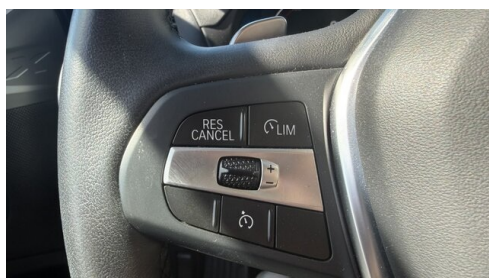

(1) Die angegebenen Werte über Kraftstoffverbrauch und CO₂-Emissionen wurden nach den vorgeschriebenen Messverfahren gem. VO (EG) 715/2007 ermittelt. Als Basis für die Verbrauchsermittlung gilt der ECE-Fahrzyklus (NEFZ). Dieser setzt sich aus ca. einem Drittel Fahrt innerorts und zwei Drittel außerorts (gemessen an der Wegstrecke) zusammen. Zusätzlich zum Verbrauch wird die CO₂-Emission gemessen.

Sonderausstattungen können diese Werte erhöhen. Die Angaben zu Kraftstoffverbrauch und CO₂-Emissionen sind überdies abhängig