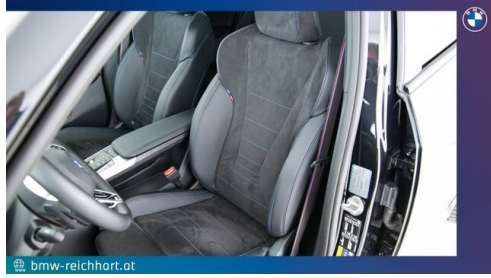

bmw-reichhart.at