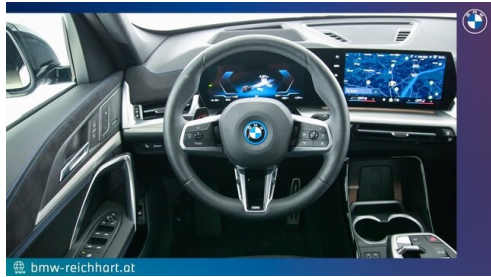

bmw-reichhart.at