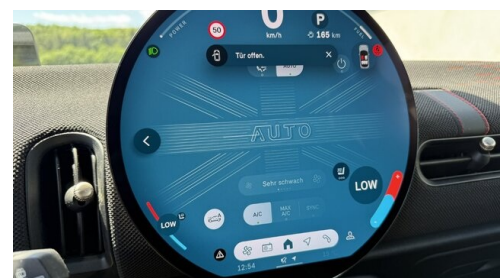

GADY AUTO OST GMBH

Oberwarter Straße 274
7535 St. Michael

Teile & Zubehör

Dienstag - Freitag: 07:30 bis 16:30 Uhr

Samstag: 07:30 bis 12:00 Uhr

Automobile

Montag - Freitag: 07:30 bis 18:00 Uhr

Samstag: 07:30 bis 12:00 Uhr

Serviceannahme

Dienstag - Freitag: 07:30 bis 16:30 Uhr

Samstag: 07:30 bis 12:00 Uhr

Werkstätte

Dienstag - Freitag: 07:30 bis 16:30 Uhr

Samstag: 07:30 bis 12:00 Uhr

+43(3327)8161

FAHRZEUGBILDER

Gady

Steiermark • Burgenland • Niederösterreich

Gady

Steiermark • Burgenland • Niederösterreich

Gady

Steiermark • Burgenland • Niederösterreich