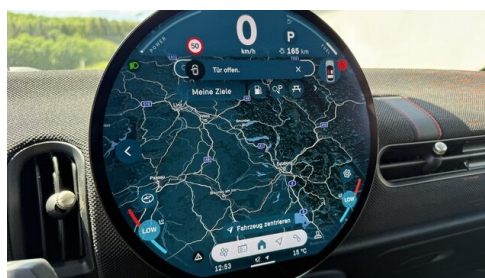

Steiermark • Burgenland • Niederösterreich

Gady

Steiermark • Burgenland • Niederösterreich

Gady

Steiermark • Burgenland • Niederösterreich

- (1) Die angegebenen Werte über Kraftstoffverbrauch und CO₂-Emissionen wurden nach den vorgeschriebenen Messverfahren gem. VO (EG) 715/2007 ermittelt. Als Basis für die Verbrauchsermittlung gilt der ECE-Fahrzyklus (NEFZ). Dieser setzt sich aus ca. einem Drittel Fahrt innerorts und zwei Drittel außerorts (gemessen an der Wegstrecke) zusammen. Zusätzlich zum Verbrauch wird die CO₂-Emission gemessen.