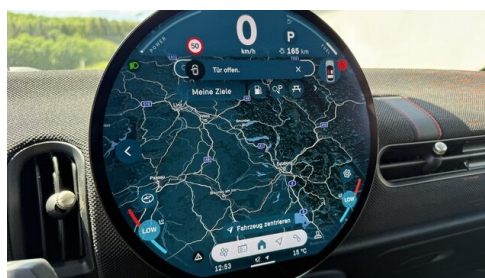

GADY AUTO OST GMBH

Oberwarter Straße 274
7535 St. Michael

Teile & Zubehör

Dienstag - Freitag: 07:30 bis 16:30 Uhr

Samstag: 07:30 bis 12:00 Uhr

Automobile

Montag - Freitag: 07:30 bis 18:00 Uhr

Samstag: 07:30 bis 12:00 Uhr

Serviceannahme

Dienstag - Freitag: 07:30 bis 16:30 Uhr

Samstag: 07:30 bis 12:00 Uhr

Werkstätte

Dienstag - Freitag: 07:30 bis 16:30 Uhr

Samstag: 07:30 bis 12:00 Uhr

+43(3327)8161

FAHRZEUGBILDER

Gady

Steiermark • Burgenland • Niederösterreich

Gady

Steiermark • Burgenland • Niederösterreich

Gady

Steiermark • Burgenland • Niederösterreich