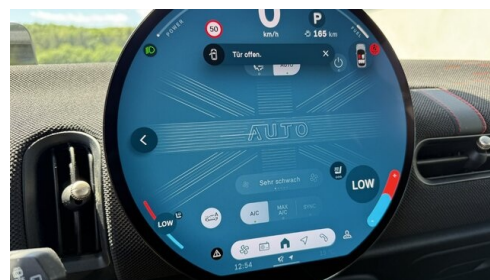

FAHRZEUGBILDER

(1) Die angegebenen Werte über Kraftstoffverbrauch und CO₂-Emissionen wurden nach den vorgeschriebenen Messverfahren gem. VO (EG) 715/2007 ermittelt. Als Basis für die Verbrauchsermittlung gilt der ECE-Fahrzyklus (NEFZ). Dieser setzt sich aus ca. einem Drittel Fahrt innerorts und zwei Drittel außerorts (gemessen an der Wegstrecke) zusammen. Zusätzlich zum Verbrauch wird die CO₂-Emission gemessen.

Sonderausstattungen können diese Werte erhöhen. Die Angaben zu Kraftstoffverbrauch und CO₂-Emissionen sind überdies abhängig von der gewählten Rad- und Reifengröße. Die Angaben beziehen sich daher nicht auf das konkrete Fahrzeug und sind nicht Bestandteil des Angebots, sondern dienen allein Vergleichszwecken zwischen den verschiedenen Fahrzeugtypen. Weitere Details bzw. Informationen zum konkreten Fahrzeug können der beim Händler aufliegenden Typengenehmigung entnommen werden. Alle Angaben ohne Gewähr. Irrtümer vorbehalten.