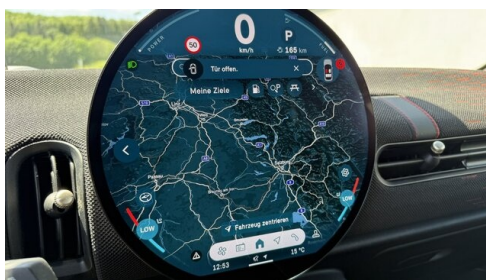

FAHRZEUGBILDER

(1) Die angegebenen Werte über Kraftstoffverbrauch und CO₂-Emissionen wurden nach den vorgeschriebenen Messverfahren gem. VO (EG) 715/2007 ermittelt. Als Basis für die Verbrauchsermittlung gilt der ECE-Fahrzyklus (NEFZ). Dieser setzt sich aus ca. einem Drittel Fahrt innerorts und zwei Drittel außerorts (gemessen an der Wegstrecke) zusammen. Zusätzlich zum Verbrauch wird die CO₂-Emission gemessen.

Sonderausstattungen können diese Werte erhöhen. Die Angaben zu Kraftstoffverbrauch und CO₂-Emissionen sind überdies abhängig von der gewählten Rad- und Reifengröße. Die Angaben beziehen sich daher nicht auf das konkrete Fahrzeug und sind nicht Bestandteil des Angebots, sondern dienen allein Vergleichszwecken zwischen den verschiedenen Fahrzeugtypen. Weitere Details bzw. Informationen zum konkreten Fahrzeug können der beim Händler aufliegenden Typengenehmigung entnommen werden. Alle Angaben ohne Gewähr. Irrtümer vorbehalten.