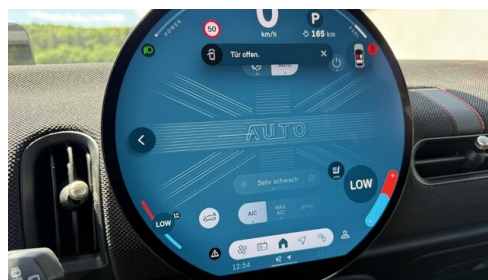

FAHRZEUGBILDER

(1) Die angegebenen Werte über Kraftstoffverbrauch und CO₂-Emissionen wurden nach den vorgeschriebenen Messverfahren gem. VO (EG) 715/2007 ermittelt. Als Basis für die Verbrauchsermittlung gilt der ECE-Fahrzyklus (NEFZ). Dieser setzt sich aus ca. einem Drittel Fahrt innerorts und zwei Drittel außerorts (gemessen an der Wegstrecke) zusammen. Zusätzlich zum Verbrauch wird die CO₂-Emission gemessen.

Sonderausstattungen können diese Werte erhöhen. Die Angaben zu Kraftstoffverbrauch und CO₂-Emissionen sind überdies abhängig von der gewählten Rad- und Reifengröße. Die Angaben beziehen sich daher nicht auf das konkrete Fahrzeug und sind nicht Bestandteil des Angebots, sondern dienen allein Vergleichszwecken zwischen den verschiedenen Fahrzeugtypen. Weitere Details bzw. Informationen zum konkreten Fahrzeug können der beim Händler aufliegenden Typengenehmigung entnommen werden. Alle Angaben ohne Gewähr. Irrtümer vorbehalten.