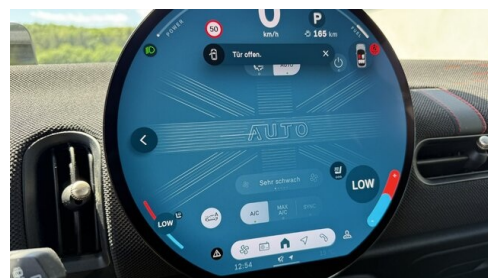

FAHRZEUGBILDER

(1) Die angegebenen Werte über Kraftstoffverbrauch und CO₂-Emissionen wurden nach den vorgeschriebenen Messverfahren gem. VO (EG) 715/2007 ermittelt. Als Basis für die Verbrauchsermittlung gilt der ECE-Fahrzyklus (NEFZ). Dieser setzt sich aus ca. einem Drittel Fahrt innerorts und zwei Drittel außerorts (gemessen an der Wegstrecke) zusammen. Zusätzlich zum Verbrauch wird die CO₂-Emission gemessen.

Sonderausstattungen können diese Werte erhöhen. Die Angaben zu Kraftstoffverbrauch und CO₂-Emissionen sind überdies abhängig von der gewählten Rad- und Reifengröße. Die Angaben beziehen sich daher nicht auf das konkrete Fahrzeug und sind nicht Bestandteil des Angebots, sondern dienen allein Vergleichszwecken zwischen den verschiedenen Fahrzeugtypen. Weitere Details bzw. Informationen zum konkreten Fahrzeug können der beim Händler aufliegenden Typengenehmigung entnommen werden. Alle Angaben ohne Gewähr. Irrtümer vorbehalten.