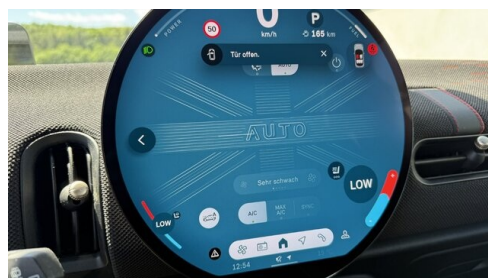

FAHRZEUGBILDER

(1) Die angegebenen Werte über Kraftstoffverbrauch und CO₂-Emissionen wurden nach den vorgeschriebenen Messverfahren gem. VO (EG) 715/2007 ermittelt. Als Basis für die Verbrauchsermittlung gilt der ECE-Fahrzyklus (NEFZ). Dieser setzt sich aus ca. einem Drittel Fahrt innerorts und zwei Drittel außerorts (gemessen an der Wegstrecke) zusammen. Zusätzlich zum Verbrauch wird die CO₂-Emission gemessen.

Sonderausstattungen können diese Werte erhöhen. Die Angaben zu Kraftstoffverbrauch und CO₂-Emissionen sind überdies abhängig von der gewählten Rad- und Reifengröße. Die Angaben beziehen sich daher nicht auf das konkrete Fahrzeug und sind nicht Bestandteil des Angebots, sondern dienen allein Vergleichszwecken zwischen den verschiedenen Fahrzeugtypen. Weitere Details bzw. Informationen zum konkreten Fahrzeug können der beim Händler aufliegenden Typengenehmigung entnommen werden. Alle Angaben ohne Gewähr. Irrtümer vorbehalten.