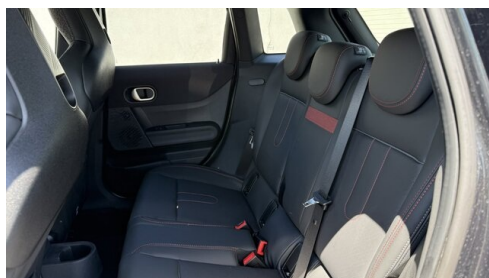

FAHRZEUGBILDER

(1) Die angegebenen Werte über Kraftstoffverbrauch und CO₂-Emissionen wurden nach den vorgeschriebenen Messverfahren gem. VO (EG) 715/2007 ermittelt. Als Basis für die Verbrauchsermittlung gilt der ECE-Fahrzyklus (NEFZ). Dieser setzt sich aus ca. einem Drittel Fahrt innerorts und zwei Drittel außerorts (gemessen an der Wegstrecke) zusammen. Zusätzlich zum Verbrauch wird die CO₂-Emission gemessen.

Sonderausstattungen können diese Werte erhöhen. Die Angaben zu Kraftstoffverbrauch und CO₂-Emissionen sind überdies abhängig von der gewählten Rad- und Reifengröße. Die Angaben beziehen sich daher nicht auf das konkrete Fahrzeug und sind nicht Bestandteil des Angebots, sondern dienen allein Vergleichszwecken zwischen den verschiedenen Fahrzeugtypen. Weitere Details bzw. Informationen zum konkreten Fahrzeug können der beim Händler aufliegenden Typengenehmigung entnommen werden. Alle Angaben ohne Gewähr. Irrtümer vorbehalten.