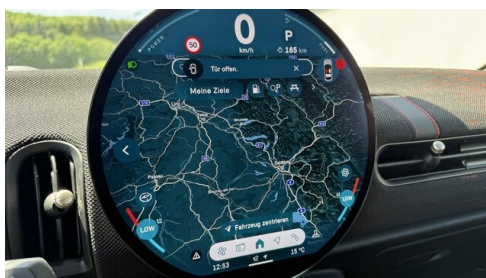

FAHRZEUGBILDER

(1) Die angegebenen Werte über Kraftstoffverbrauch und CO₂-Emissionen wurden nach den vorgeschriebenen Messverfahren gem. VO (EG) 715/2007 ermittelt. Als Basis für die Verbrauchsermittlung gilt der ECE-Fahrzyklus (NEFZ). Dieser setzt sich aus ca. einem Drittel Fahrt innerorts und zwei Drittel außerorts (gemessen an der Wegstrecke) zusammen. Zusätzlich zum Verbrauch wird die CO₂-Emission gemessen.

Sonderausstattungen können diese Werte erhöhen. Die Angaben zu Kraftstoffverbrauch und CO₂-Emissionen sind überdies abhängig von der gewählten Rad- und Reifengröße. Die Angaben beziehen sich daher nicht auf das konkrete Fahrzeug und sind nicht Bestandteil des Angebots, sondern dienen allein Vergleichszwecken zwischen den verschiedenen Fahrzeugtypen. Weitere Details bzw. Informationen zum konkreten Fahrzeug können der beim Händler aufliegenden Typengenehmigung entnommen werden. Alle Angaben ohne Gewähr. Irrtümer vorbehalten.