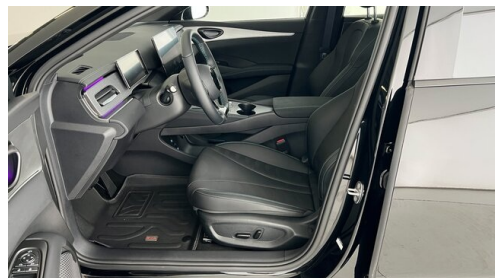

III GÖNDLE
PAKET

OPTIONAL GEGEN
AUFPREIS ERHÄLTICH.

24 MONATE ZUSATZGARANTIE
FÜR IHREN GEBRAUCHTEN
VON AUTOHAUS GÖNDLE.

- 2 Jahre ab Kaufabschluss
- Keine Kilometerbegrenzung
- Inklusive Arbeitszeit und Material
- Plus 3 wöchentliche Ersatzleistungen
- Gratis Reinigung pro Jahr
- Kostenlos 24h Überwachung
- € 100,- Entschädigung