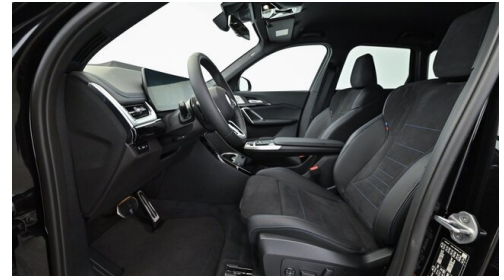

BMW PREMIUM SELECTION.
GEBRAUCHTE AUTOMOBILE.

- MIND. 12 MONATE BMW PREMIUM SELECTION GARANTIE
- 360 GRAD CHECK
- WARTUNGSFREI FÜR 6 MONATE / 10.000 KM
- LEASING UND FINANZIERUNG
- GEPRÜFTE FAHRZEUGHISTORIE

BMW PREMIUM SELECTION
GEPRÜFT UND GARANTIEBETRIEBEN

(1) Die angegebenen Werte über Kraftstoffverbrauch und CO₂-Emissionen wurden nach den vorgeschriebenen Messverfahren gem. VO (EG) 715/2007 ermittelt. Als Basis für die Verbrauchsermittlung gilt der ECE-Fahrzyklus (NEFZ). Dieser setzt sich aus ca. einem Drittel Fahrt innerorts und zwei Drittel außerorts (gemessen an der Wegstrecke) zusammen. Zusätzlich zum Verbrauch wird die CO₂-Emission gemessen.

Sonderausstattungen können diese Werte erhöhen. Die Angaben zu Kraftstoffverbrauch und CO₂-Emissionen sind überdies abhängig von der gewählten Rad- und Reifengröße. Die Angaben beziehen sich daher nicht auf das konkrete Fahrzeug und sind nicht Bestandteil