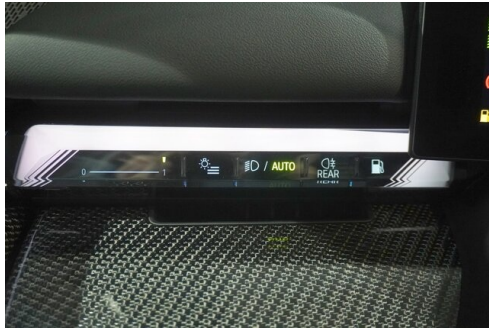

BMW PREMIUM SELECTION.

GEBRAUCHTE AUTOMOBILE.

- 📍 MIND. 12 MONATE BMW PREMIUM SELECTION GARANTIE
- 🔧 360 GRAD CHECK
- 🔧 WARTUNGSFREI FÜR 6 MONATE / 10.000 KM
- 🏠 LEASING UND FINANZIERUNG
- 📄 GEPRÜFTE FAHRZEUGHISTORIE

BMW PREMIUM SELECTION