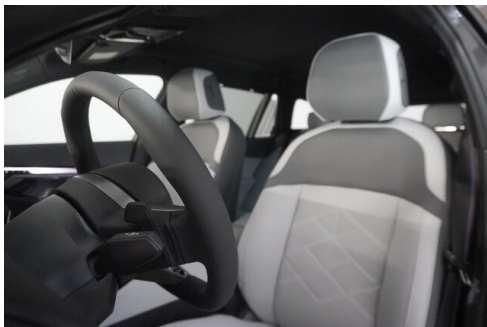

FAHRZEUGBILDER