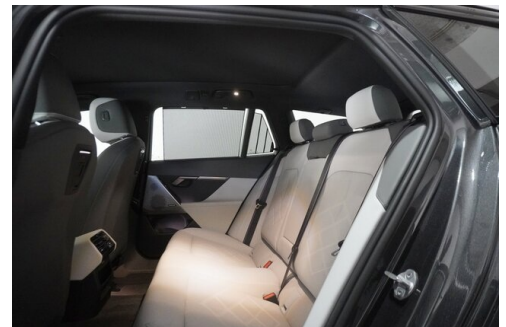

FAHRZEUGBILDER