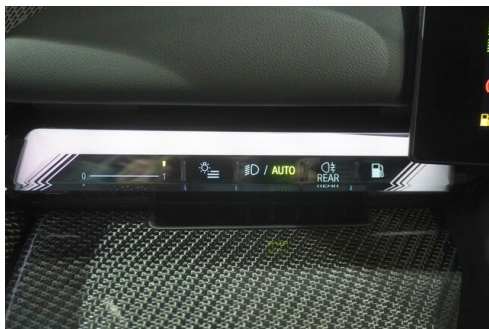

BMW PREMIUM SELECTION.

GEBRAUCHTE AUTOMOBILE.

- 📍 MIND. 12 MONATE BMW PREMIUM SELECTION GARANTIE
- 🔧 360 GRAD CHECK
- 🛠️ WARTUNGSFREI FÜR 6 MONATE / 10.000 KM
- 🏠 LEASING UND FINANZIERUNG
- 📄 GEPRÜFTE FAHRZEUGHISTORIE

BMW PREMIUM SELECTION