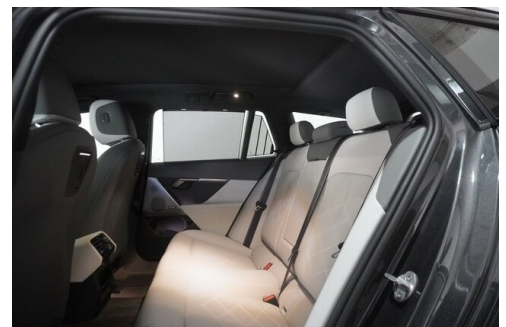

FAHRZEUGBILDER