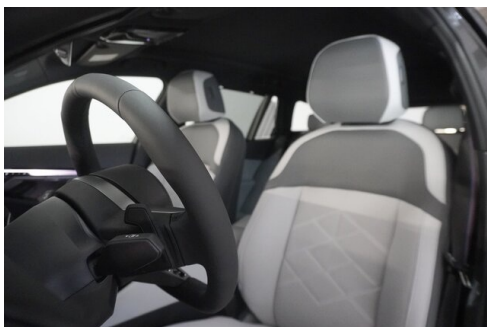

FAHRZEUGBILDER