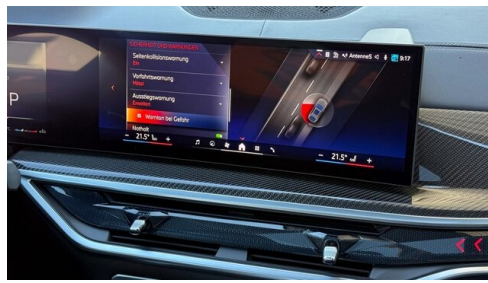

- (1) Die angegebenen Werte über Kraftstoffverbrauch und CO₂-Emissionen wurden nach den vorgeschriebenen Messverfahren gem. VO (EG) 715/2007 ermittelt. Als Basis für die Verbrauchsermittlung gilt der ECE-Fahrzyklus (NEFZ). Dieser setzt sich aus ca. einem Drittel Fahrt innerorts und zwei Drittel außerorts (gemessen an der Wegstrecke) zusammen. Zusätzlich zum Verbrauch wird die CO₂-Emission gemessen.

Sonderausstattungen können diese Werte erhöhen. Die Angaben zu Kraftstoffverbrauch und CO₂-Emissionen sind überdies abhängig von der gewählten Rad- und Reifengröße. Die Angaben beziehen sich daher nicht auf das konkrete Fahrzeug und sind nicht Bestandteil des Angebots, sondern dienen allein Vergleichszwecken zwischen den verschiedenen Fahrzeugtypen. Weitere Details bzw. Informationen zum konkreten Fahrzeug können der beim Händler aufliegenden Typengenehmigung entnommen werden. Alle Angaben ohne Gewähr. Irrtümer vorbehalten.