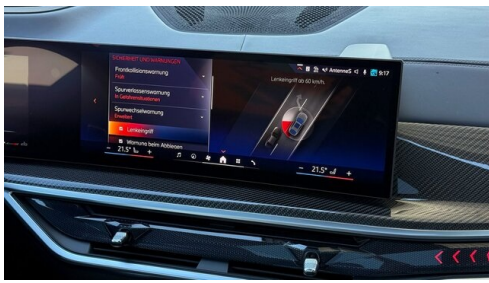

- (1) Die angegebenen Werte über Kraftstoffverbrauch und CO₂-Emissionen wurden nach den vorgeschriebenen Messverfahren gem. VO (EG) 715/2007 ermittelt. Als Basis für die Verbrauchsermittlung gilt der ECE-Fahrzyklus (NEFZ). Dieser setzt sich aus ca. einem Drittel Fahrt innerorts und zwei Drittel außerorts (gemessen an der Wegstrecke) zusammen. Zusätzlich zum Verbrauch wird die CO₂-Emission gemessen.

Sonderausstattungen können diese Werte erhöhen. Die Angaben zu Kraftstoffverbrauch und CO₂-Emissionen sind überdies abhängig von der gewählten Rad- und Reifengröße. Die Angaben beziehen sich daher nicht auf das konkrete Fahrzeug und sind nicht Bestandteil des Angebots, sondern dienen allein Vergleichszwecken zwischen den verschiedenen Fahrzeugtypen. Weitere Details bzw. Informationen zum konkreten Fahrzeug können der beim Händler aufliegenden Typengenehmigung entnommen werden. Alle Angaben ohne Gewähr. Irrtümer vorbehalten.