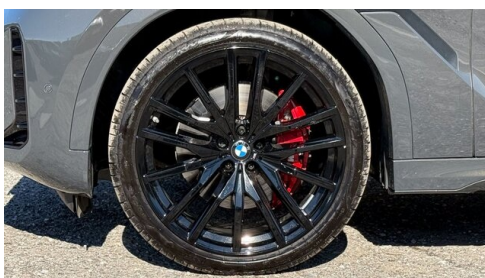

FAHRZEUGBILDER