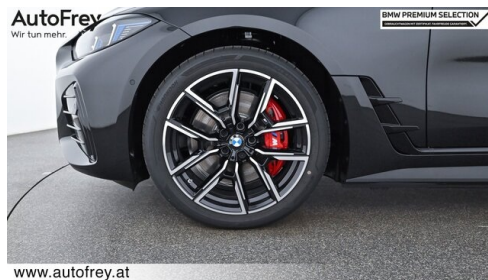

- (1) Die angegebenen Werte über Kraftstoffverbrauch und CO₂-Emissionen wurden nach den vorgeschriebenen Messverfahren gem. VO (EG) 715/2007 ermittelt. Als Basis für die Verbrauchsermittlung gilt der ECE-Fahrzyklus (NEFZ). Dieser setzt sich aus ca. einem Drittel Fahrt innerorts und zwei Drittel außerorts (gemessen an der Wegstrecke) zusammen. Zusätzlich zum Verbrauch wird die CO₂-Emission gemessen.

Sonderausstattungen können diese Werte erhöhen. Die Angaben zu Kraftstoffverbrauch und CO₂-Emissionen sind überdies abhängig von der gewählten Rad- und Reifengröße. Die Angaben beziehen sich daher nicht auf das konkrete Fahrzeug und sind nicht Bestandteil des Angebots, sondern dienen allein Vergleichszwecken zwischen den verschiedenen Fahrzeugtypen. Weitere Details bzw. Informationen zum konkreten Fahrzeug können der beim Händler aufliegenden Typengenehmigung entnommen werden. Alle Angaben ohne Gewähr. Irrtümer vorbehalten.