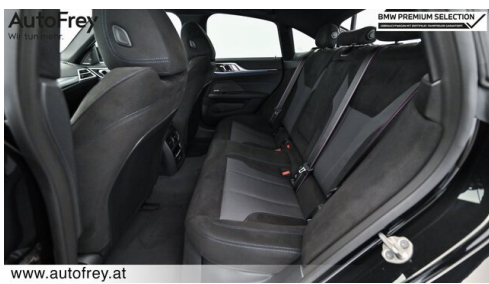

- (1) Die angegebenen Werte über Kraftstoffverbrauch und CO₂-Emissionen wurden nach den vorgeschriebenen Messverfahren gem. VO (EG) 715/2007 ermittelt. Als Basis für die Verbrauchsermittlung gilt der ECE-Fahrzyklus (NEFZ). Dieser setzt sich aus ca. einem Drittel Fahrt innerorts und zwei Drittel außerorts (gemessen an der Wegstrecke) zusammen. Zusätzlich zum Verbrauch wird die CO₂-Emission gemessen.

Sonderausstattungen können diese Werte erhöhen. Die Angaben zu Kraftstoffverbrauch und CO₂-Emissionen sind überdies abhängig von der gewählten Rad- und Reifengröße. Die Angaben beziehen sich daher nicht auf das konkrete Fahrzeug und sind nicht Bestandteil des Angebots, sondern dienen allein Vergleichszwecken zwischen den verschiedenen Fahrzeugtypen. Weitere Details bzw. Informationen zum konkreten Fahrzeug können der beim Händler aufliegenden Typengenehmigung entnommen werden. Alle Angaben ohne Gewähr. Irrtümer vorbehalten.