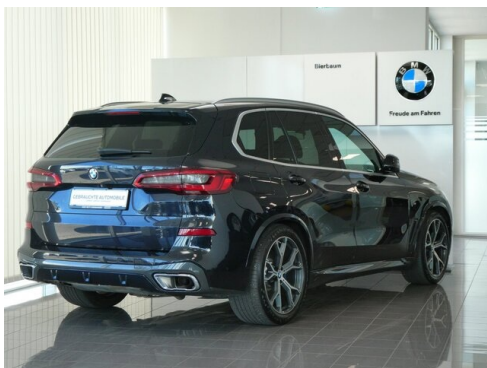

FAHRZEUGBILDER