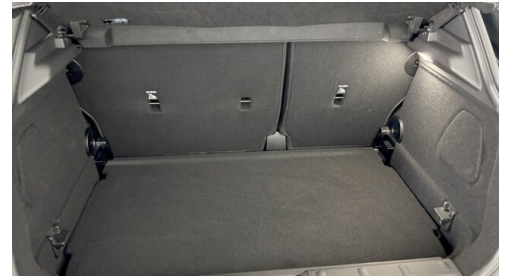

1. ⁽¹⁾ Die angegebenen Werte über Kraftstoffverbrauch und CO₂-Emissionen wurden nach den vorgeschriebenen Messverfahren gem. VO (EG) 715/2007 ermittelt. Als Basis für die Verbrauchsermittlung gilt der ECE-Fahrzyklus (NEFZ). Dieser setzt sich aus ca. einem Drittel Fahrt innerorts und zwei Drittel außerorts (gemessen an der Wegstrecke) zusammen. Zusätzlich zum Verbrauch wird die CO₂-Emission gemessen.

Sonderausstattungen können diese Werte erhöhen. Die Angaben zu Kraftstoffverbrauch und CO₂-Emissionen sind überdies abhängig von der gewählten Rad- und Reifengröße. Die Angaben beziehen sich daher nicht auf das konkrete Fahrzeug und sind nicht Bestandteil des Angebots, sondern dienen allein Vergleichszwecken zwischen den verschiedenen Fahrzeugtypen. Weitere Details bzw. Informationen zum konkreten Fahrzeug können der beim Händler aufliegenden Typengenehmigung entnommen werden. Alle Angaben ohne Gewähr. Irrtümer vorbehalten.