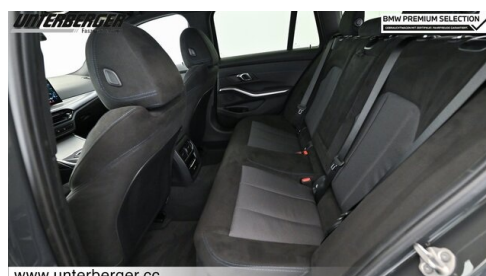

FAHRZEUGBILDER