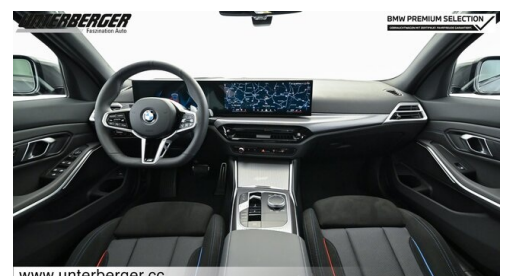

FAHRZEUGBILDER