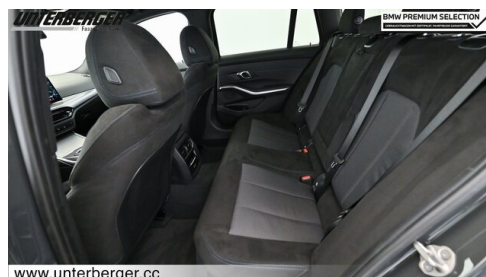

FAHRZEUGBILDER