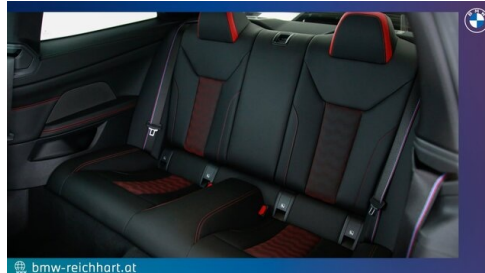

bmw-reichhart.at