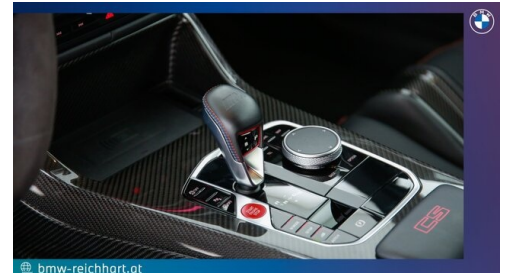

bmw-reichhart.at