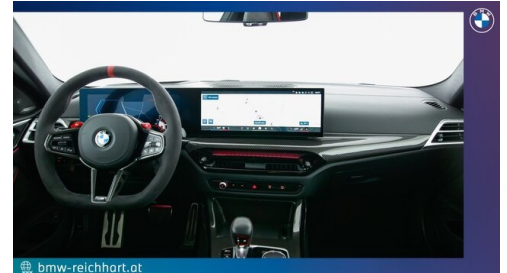

bmw-reichhart.at