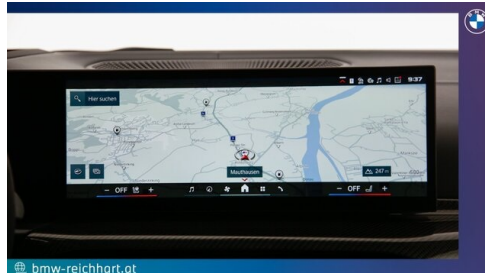

bmw-reichhart.at