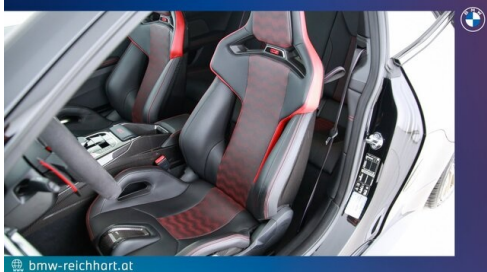

bmw-reichhart.at