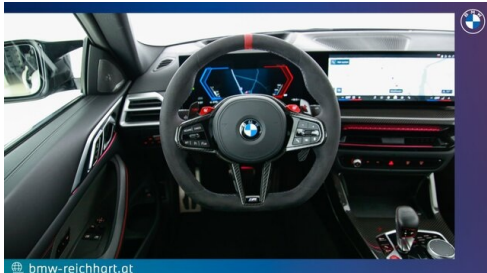

bmw-reichhart.at