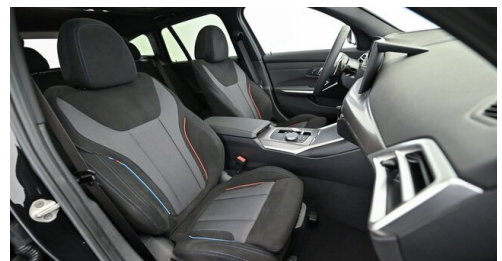

H. Slawitscheck GmbH - Amstetten-St. Georgen/Y. - www.slawitscheck.bmw.at