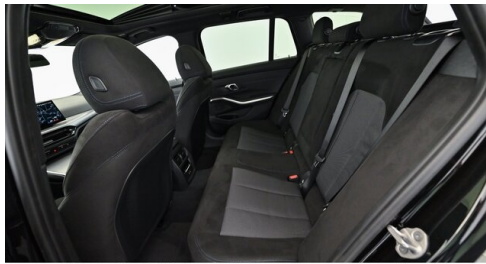

H. Slawitscheck GmbH - Amstetten-St. Georgen/Y. - www.slawitscheck.bmw.at