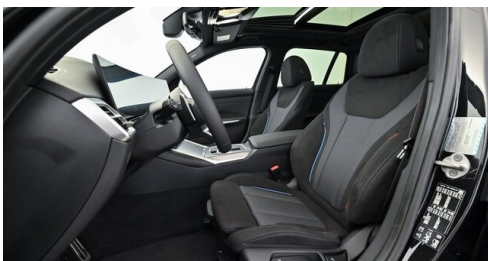

H. Slawitscheck GmbH - Amstetten-St. Georgen/Y. - www.slawitscheck.bmw.at