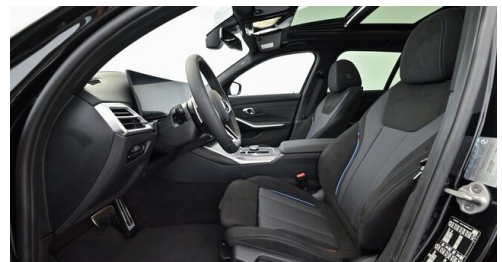

H. Slawitscheck GmbH - Amstetten-St. Georgen/Y. - www.slawitscheck.bmw.at