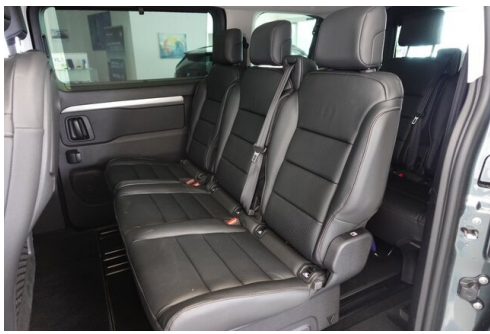

- (1) Die angegebenen Werte über Kraftstoffverbrauch und CO₂-Emissionen wurden nach den vorgeschriebenen Messverfahren gem. VO (EG) 715/2007 ermittelt. Als Basis für die Verbrauchsermittlung gilt der ECE-Fahrzyklus (NEFZ). Dieser setzt sich aus ca. einem Drittel Fahrt innerorts und zwei Drittel außerorts (gemessen an der Wegstrecke) zusammen. Zusätzlich zum Verbrauch wird die CO₂-Emission gemessen.

Sonderausstattungen können diese Werte erhöhen. Die Angaben zu Kraftstoffverbrauch und CO₂-Emissionen sind überdies abhängig von der gewählten Rad- und Reifengröße. Die Angaben beziehen sich daher nicht auf das konkrete Fahrzeug und sind nicht Bestandteil des Angebots, sondern dienen allein Vergleichszwecken zwischen den verschiedenen Fahrzeugtypen. Weitere Details bzw. Informationen zum konkreten Fahrzeug können der beim Händler aufliegenden Typengenehmigung entnommen werden. Alle Angaben ohne Gewähr. Irrtümer vorbehalten.