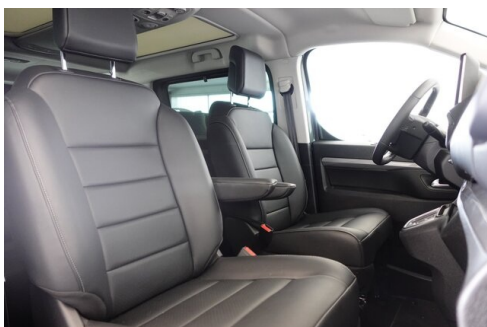

FAHRZEUGBILDER