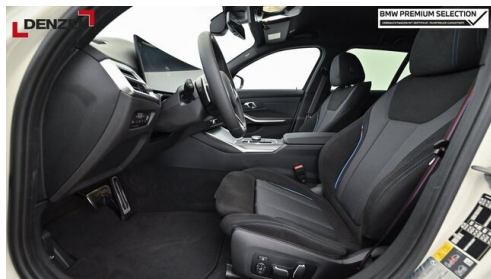

(1) Die angegebenen Werte über Kraftstoffverbrauch und CO₂-Emissionen wurden nach den vorgeschriebenen Messverfahren gem. VO (EG) 715/2007 ermittelt. Als Basis für die Verbrauchsermittlung gilt der ECE-Fahrzyklus (NEFZ). Dieser setzt sich aus ca. einem Drittel Fahrt innerorts und zwei Drittel außerorts (gemessen an der Wegstrecke) zusammen. Zusätzlich zum Verbrauch wird die CO₂-Emission gemessen.

Sonderausstattungen können diese Werte erhöhen. Die Angaben zu Kraftstoffverbrauch und CO₂-Emissionen sind überdies abhängig von der gewählten Rad- und Reifengröße. Die Angaben beziehen sich daher nicht auf das konkrete Fahrzeug und sind nicht Bestandteil