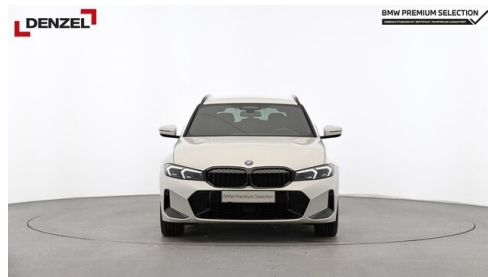

FAHRZEUGBILDER