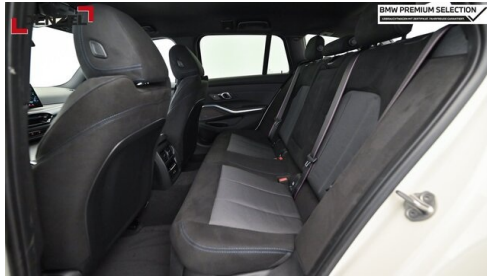

(1) Die angegebenen Werte über Kraftstoffverbrauch und CO₂-Emissionen wurden nach den vorgeschriebenen Messverfahren gem. VO (EG) 715/2007 ermittelt. Als Basis für die Verbrauchsermittlung gilt der ECE-Fahrzyklus (NEFZ). Dieser setzt sich aus ca. einem Drittel Fahrt innerorts und zwei Drittel außerorts (gemessen an der Wegstrecke) zusammen. Zusätzlich zum Verbrauch wird die CO₂-Emission gemessen.

Sonderausstattungen können diese Werte erhöhen. Die Angaben zu Kraftstoffverbrauch und CO₂-Emissionen sind überdies abhängig von der gewählten Rad- und Reifengröße. Die Angaben beziehen sich daher nicht auf das konkrete Fahrzeug und sind nicht Bestandteil