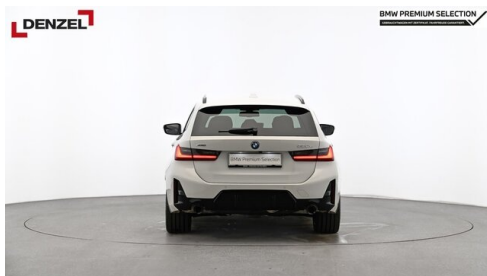

FAHRZEUGBILDER