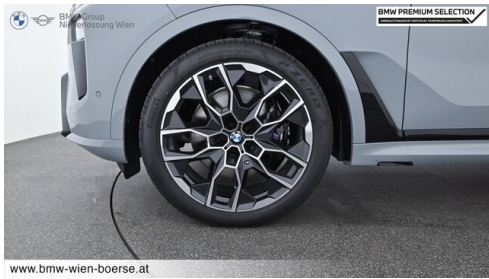

BMW PREMIUM SELECTION.

GEBRAUCHTE AUTOMOBILE.

- MIND. 12 MONATE BMW PREMIUM SELECTION GARANTIE
- 360 GRAD CHECK
- WARTUNGSFREI FÜR 6 MONATE / 10.000 KM
- LEASING UND FINANZIERUNG
- GEPRÜFTE FAHRZEUGHISTORIE

BMW PREMIUM SELECTION

- (1) Die angegebenen Werte über Kraftstoffverbrauch und CO₂-Emissionen wurden nach den vorgeschriebenen Messverfahren gem. VO (EG) 715/2007 ermittelt. Als Basis für die Verbrauchsermittlung gilt der ECE-Fahrzyklus (NEFZ). Dieser setzt sich aus ca. einem Drittel Fahrt innerorts und zwei Drittel außerorts (gemessen an der Wegstrecke) zusammen. Zusätzlich zum Verbrauch wird die CO₂-Emission gemessen.

Sonderausstattungen können diese Werte erhöhen. Die Angaben zu Kraftstoffverbrauch und CO₂-Emissionen sind überdies abhängig von der gewählten Rad- und Reifengröße. Die Angaben beziehen sich daher nicht auf das konkrete Fahrzeug und sind nicht Bestandteil des Angebots, sondern dienen allein Vergleichszwecken zwischen den verschiedenen Fahrzeugtypen. Weitere Details bzw. Informationen zum konkreten Fahrzeug können der beim Händler aufliegenden Typengenehmigung entnommen werden. Alle Angaben ohne Gewähr. Irrtümer vorbehalten.