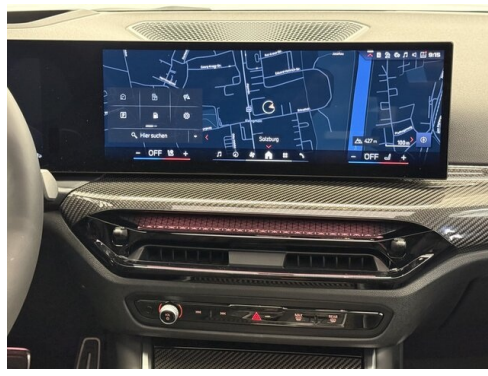

(1) Die angegebenen Werte über Kraftstoffverbrauch und CO₂-Emissionen wurden nach den vorgeschriebenen Messverfahren gem. VO (EG) 715/2007 ermittelt. Als Basis für die Verbrauchsermittlung gilt der ECE-Fahrzyklus (NEFZ). Dieser setzt sich aus ca. einem Drittel Fahrt innerorts und zwei Drittel außerorts (gemessen an der Wegstrecke) zusammen. Zusätzlich zum Verbrauch wird die CO₂-Emission gemessen.

Sonderausstattungen können diese Werte erhöhen. Die Angaben zu Kraftstoffverbrauch und CO₂-Emissionen sind überdies abhängig von der gewählten Rad- und Reifengröße. Die Angaben beziehen sich daher nicht auf das konkrete Fahrzeug und sind nicht Bestandteil des Angebots, sondern dienen allein Vergleichszwecken zwischen den verschiedenen Fahrzeugtypen. Weitere Details bzw. Informationen zum konkreten Fahrzeug können der beim Händler aufliegenden Typengenehmigung entnommen werden. Alle Angaben ohne Gewähr. Irrtümer vorbehalten.