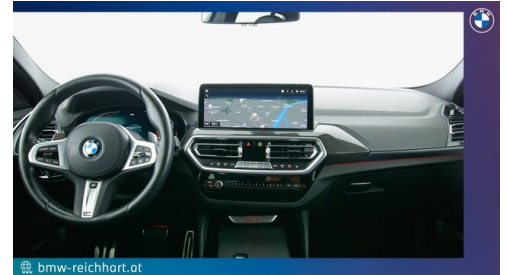

bmw-reichhart.at