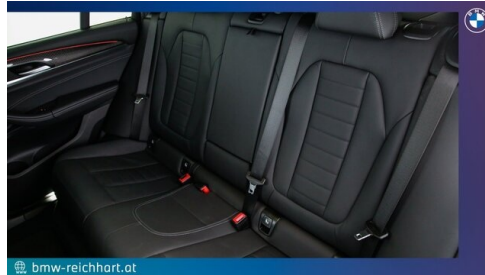

bmw-reichhart.at