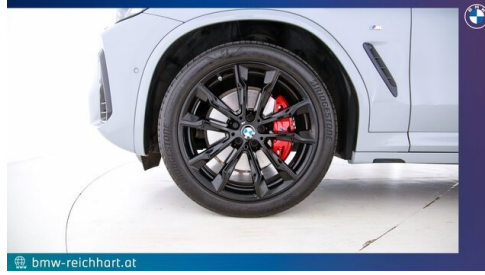

bmw-reichhart.at