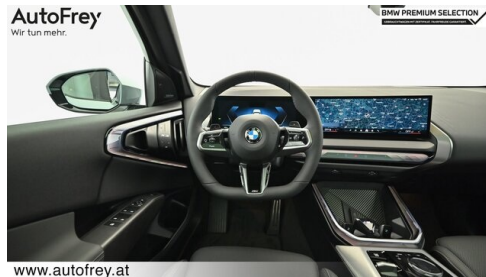

(1) Die angegebenen Werte über Kraftstoffverbrauch und CO₂-Emissionen wurden nach den vorgeschriebenen Messverfahren gem. VO (EG) 715/2007 ermittelt. Als Basis für die Verbrauchsermittlung gilt der ECE-Fahrzyklus (NEFZ). Dieser setzt sich aus ca. einem Drittel Fahrt innerorts und zwei Drittel außerorts (gemessen an der Wegstrecke) zusammen. Zusätzlich zum Verbrauch wird die CO₂-Emission gemessen.

Sonderausstattungen können diese Werte erhöhen. Die Angaben zu Kraftstoffverbrauch und CO₂-Emissionen sind überdies abhängig von der gewählten Rad- und Reifengröße. Die Angaben beziehen sich daher nicht auf das konkrete Fahrzeug und sind nicht Bestandteil des Angebots, sondern dienen allein Vergleichszwecken zwischen den verschiedenen Fahrzeugtypen. Weitere Details bzw. Informationen zum konkreten Fahrzeug können der beim Händler aufliegenden Typengenehmigung entnommen werden. Alle Angaben ohne Gewähr. Irrtümer vorbehalten.