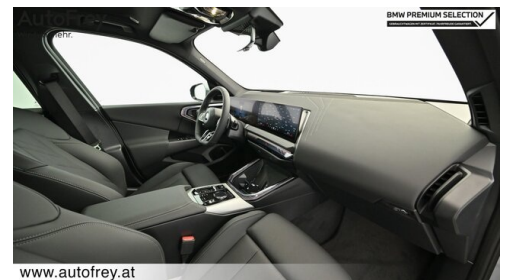

(1) Die angegebenen Werte über Kraftstoffverbrauch und CO₂-Emissionen wurden nach den vorgeschriebenen Messverfahren gem. VO (EG) 715/2007 ermittelt. Als Basis für die Verbrauchsermittlung gilt der ECE-Fahrzyklus (NEFZ). Dieser setzt sich aus ca. einem Drittel Fahrt innerorts und zwei Drittel außerorts (gemessen an der Wegstrecke) zusammen. Zusätzlich zum Verbrauch wird die CO₂-Emission gemessen.

Sonderausstattungen können diese Werte erhöhen. Die Angaben zu Kraftstoffverbrauch und CO₂-Emissionen sind überdies abhängig von der gewählten Rad- und Reifengröße. Die Angaben beziehen sich daher nicht auf das konkrete Fahrzeug und sind nicht Bestandteil des Angebots, sondern dienen allein Vergleichszwecken zwischen den verschiedenen Fahrzeugtypen. Weitere Details bzw. Informationen zum konkreten Fahrzeug können der beim Händler aufliegenden Typengenehmigung entnommen werden. Alle Angaben ohne Gewähr. Irrtümer vorbehalten.