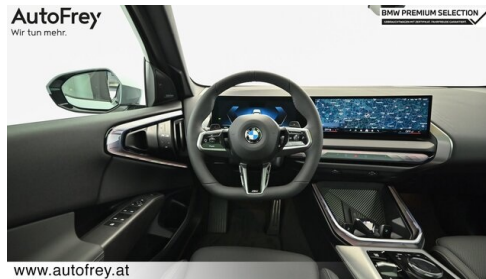

(1) Die angegebenen Werte über Kraftstoffverbrauch und CO₂-Emissionen wurden nach den vorgeschriebenen Messverfahren gem. VO (EG) 715/2007 ermittelt. Als Basis für die Verbrauchsermittlung gilt der ECE-Fahrzyklus (NEFZ). Dieser setzt sich aus ca. einem Drittel Fahrt innerorts und zwei Drittel außerorts (gemessen an der Wegstrecke) zusammen. Zusätzlich zum Verbrauch wird die CO₂-Emission gemessen.

Sonderausstattungen können diese Werte erhöhen. Die Angaben zu Kraftstoffverbrauch und CO₂-Emissionen sind überdies abhängig von der gewählten Rad- und Reifengröße. Die Angaben beziehen sich daher nicht auf das konkrete Fahrzeug und sind nicht Bestandteil des Angebots, sondern dienen allein Vergleichszwecken zwischen den verschiedenen Fahrzeugtypen. Weitere Details bzw. Informationen zum konkreten Fahrzeug können der beim Händler aufliegenden Typengenehmigung entnommen werden. Alle Angaben ohne Gewähr. Irrtümer vorbehalten.