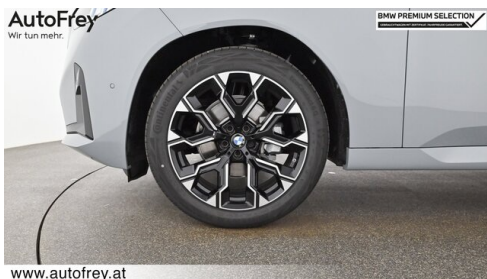

(1) Die angegebenen Werte über Kraftstoffverbrauch und CO₂-Emissionen wurden nach den vorgeschriebenen Messverfahren gem. VO (EG) 715/2007 ermittelt. Als Basis für die Verbrauchsermittlung gilt der ECE-Fahrzyklus (NEFZ). Dieser setzt sich aus ca. einem Drittel Fahrt innerorts und zwei Drittel außerorts (gemessen an der Wegstrecke) zusammen. Zusätzlich zum Verbrauch wird die CO₂-Emission gemessen.

Sonderausstattungen können diese Werte erhöhen. Die Angaben zu Kraftstoffverbrauch und CO₂-Emissionen sind überdies abhängig von der gewählten Rad- und Reifengröße. Die Angaben beziehen sich daher nicht auf das konkrete Fahrzeug und sind nicht Bestandteil des Angebots, sondern dienen allein Vergleichszwecken zwischen den verschiedenen Fahrzeugtypen. Weitere Details bzw. Informationen zum konkreten Fahrzeug können der beim Händler aufliegenden Typengenehmigung entnommen werden. Alle Angaben ohne Gewähr. Irrtümer vorbehalten.