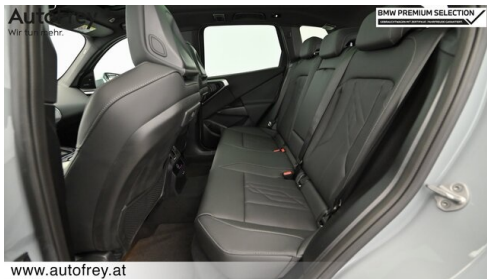

(1) Die angegebenen Werte über Kraftstoffverbrauch und CO₂-Emissionen wurden nach den vorgeschriebenen Messverfahren gem. VO (EG) 715/2007 ermittelt. Als Basis für die Verbrauchsermittlung gilt der ECE-Fahrzyklus (NEFZ). Dieser setzt sich aus ca. einem Drittel Fahrt innerorts und zwei Drittel außerorts (gemessen an der Wegstrecke) zusammen. Zusätzlich zum Verbrauch wird die CO₂-Emission gemessen.

Sonderausstattungen können diese Werte erhöhen. Die Angaben zu Kraftstoffverbrauch und CO₂-Emissionen sind überdies abhängig von der gewählten Rad- und Reifengröße. Die Angaben beziehen sich daher nicht auf das konkrete Fahrzeug und sind nicht Bestandteil des Angebots, sondern dienen allein Vergleichszwecken zwischen den verschiedenen Fahrzeugtypen. Weitere Details bzw. Informationen zum konkreten Fahrzeug können der beim Händler aufliegenden Typengenehmigung entnommen werden. Alle Angaben ohne Gewähr. Irrtümer vorbehalten.